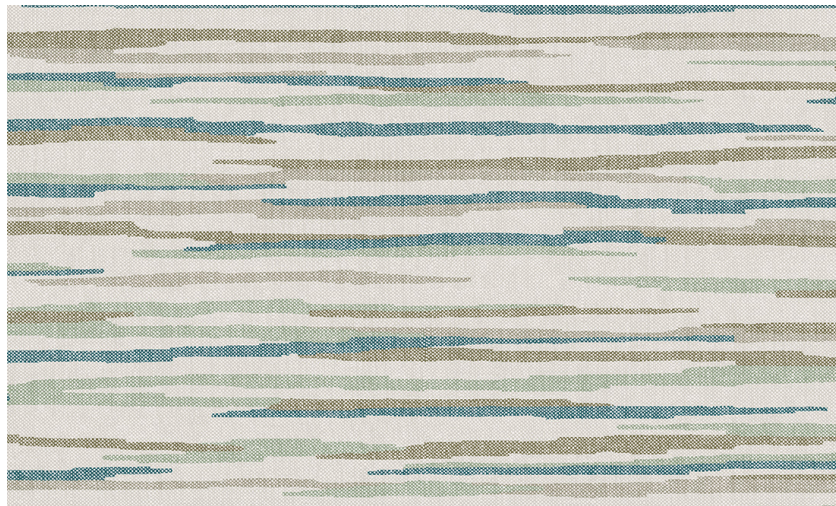

Onderhoud

Collectie	Essentials Travellers
Dessin	Horizon
Referentie	11060
Samenstelling	Behang op vlies
Beschrijving	Tijdloos behang met een vintage toets en een glamoureuze twist

Tijdens plaatsing:

Eventuele lijmvlekken onmiddellijk (vooral eer de lijm is opgedroogd) voorzichtig afvegen met zuiver water en een zachte spons. Doe dit na het plaatsen van elke baan.