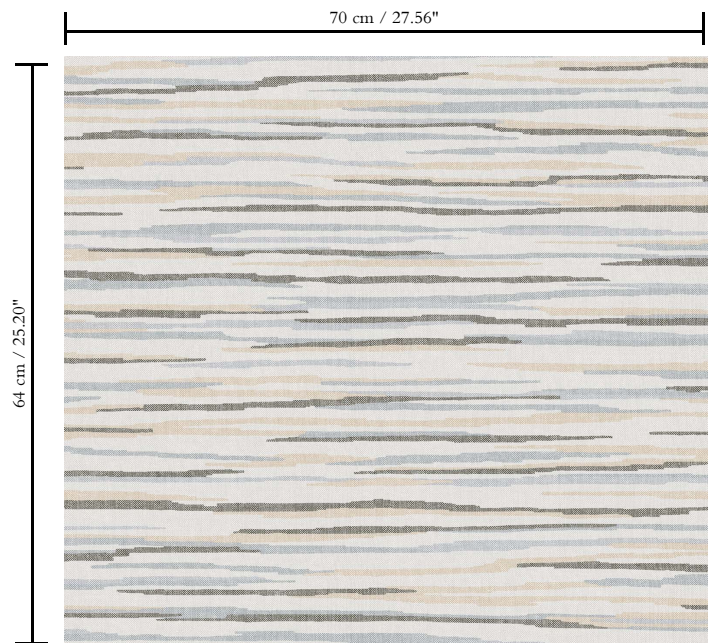

Spec Sheet

Collectie

Essentials | Travellers

Dessin

Horizon

Referentie

11061

Samenstelling

Behang op vlies

Beschrijving

Tijdloos behang met een vintage toets en een glamoureuze twist

Afmetingen

Rollen van 8,50 m x 0,70 m = 6 m²

Aanzet

Verspringende aanzet 64/32 cm

Lijm

Lijm voor vliesbehang zoals Arte Clearpro of Metyl Speciaal (200 g in 4 l water) met toevoeging van 20% PVA-lijm (witte behanglijm)

Brandnorm

B-s1, d0 / Class A

Lichtechtheid

Goed lichtbestendig

Onderhoud

Licht afwasbaar

Hoe verlijmen

Muur inlijmen

Hoe verwijderen

Volledig droog verwijderbaar