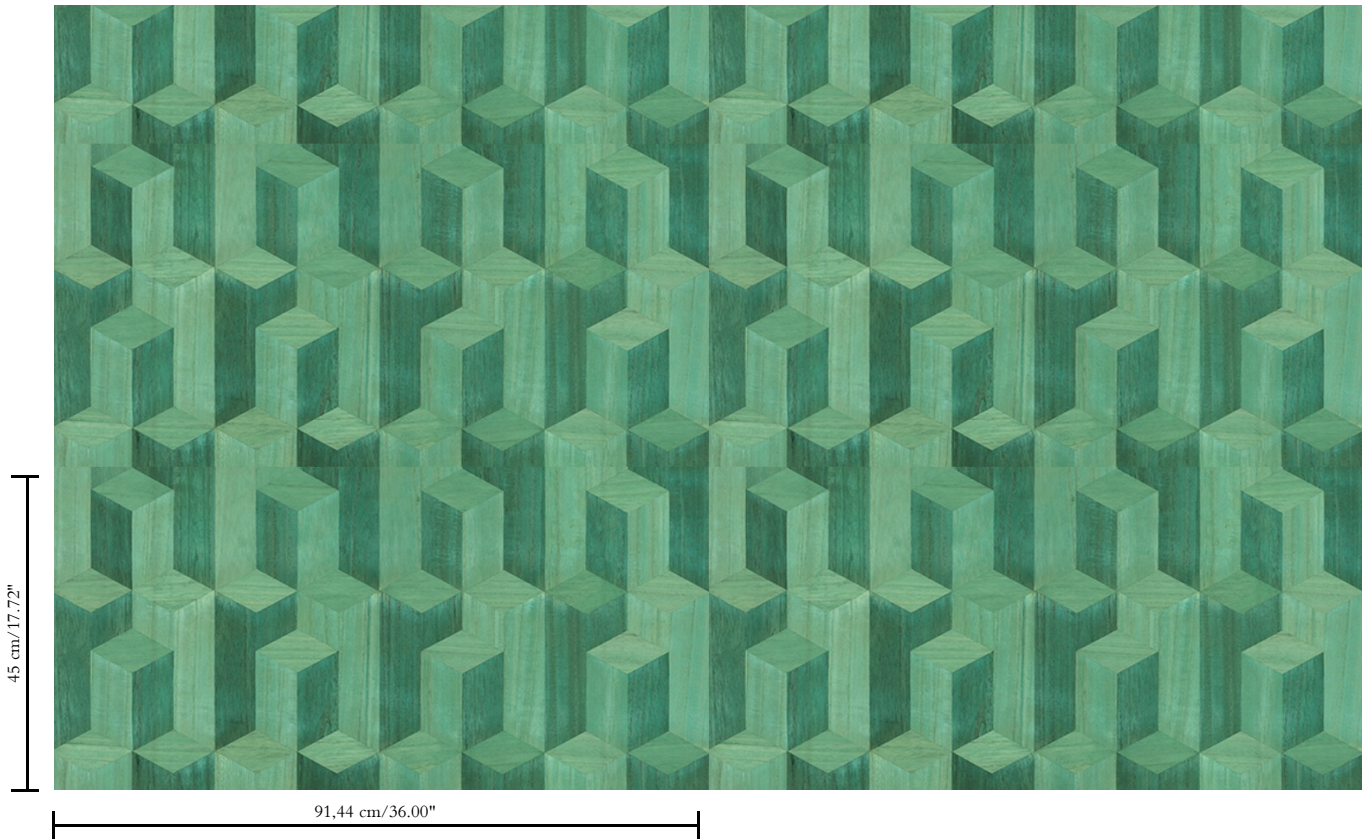

Collectie
Timber

Dessin
Elements

Referentie
38240