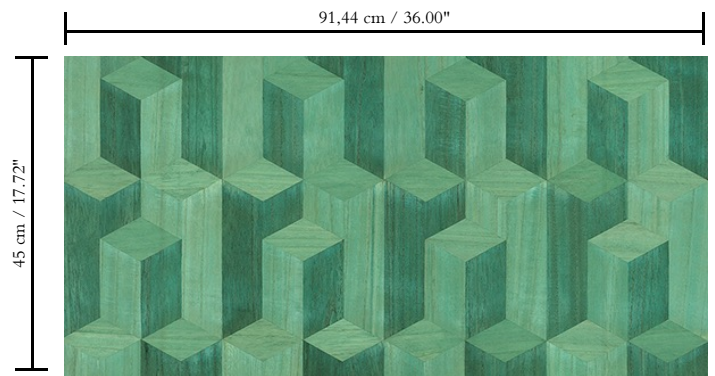

Spec Sheet

Collectie

Timber

Dessin

Elements

Referentie

38240

Samenstelling

Natuurmuurbekleding op vlies

Beschrijving

Muurbekleding vervaardigd uit hout van de Paulownia-boom, met zichtbare nerven en sporen van knoesten

Afmetingen

Breedte 91,44 cm / leverbaar op afsnijding

Aanzet

Rechte aanzet 45 cm

Lijm

Lijm voor vliesbehang zoals Arte Clearpro of 100 % dispersielijm

Brandnorm

B-s1, d0 / Class A

Lichtechtheid

Goed lichtbestendig

Onderhoud

Licht afwasbaar

Hoe verlijmen

Product bevochtigen, muur inlijmen

Hoe verwijderen

Volledig droog verwijderbaar