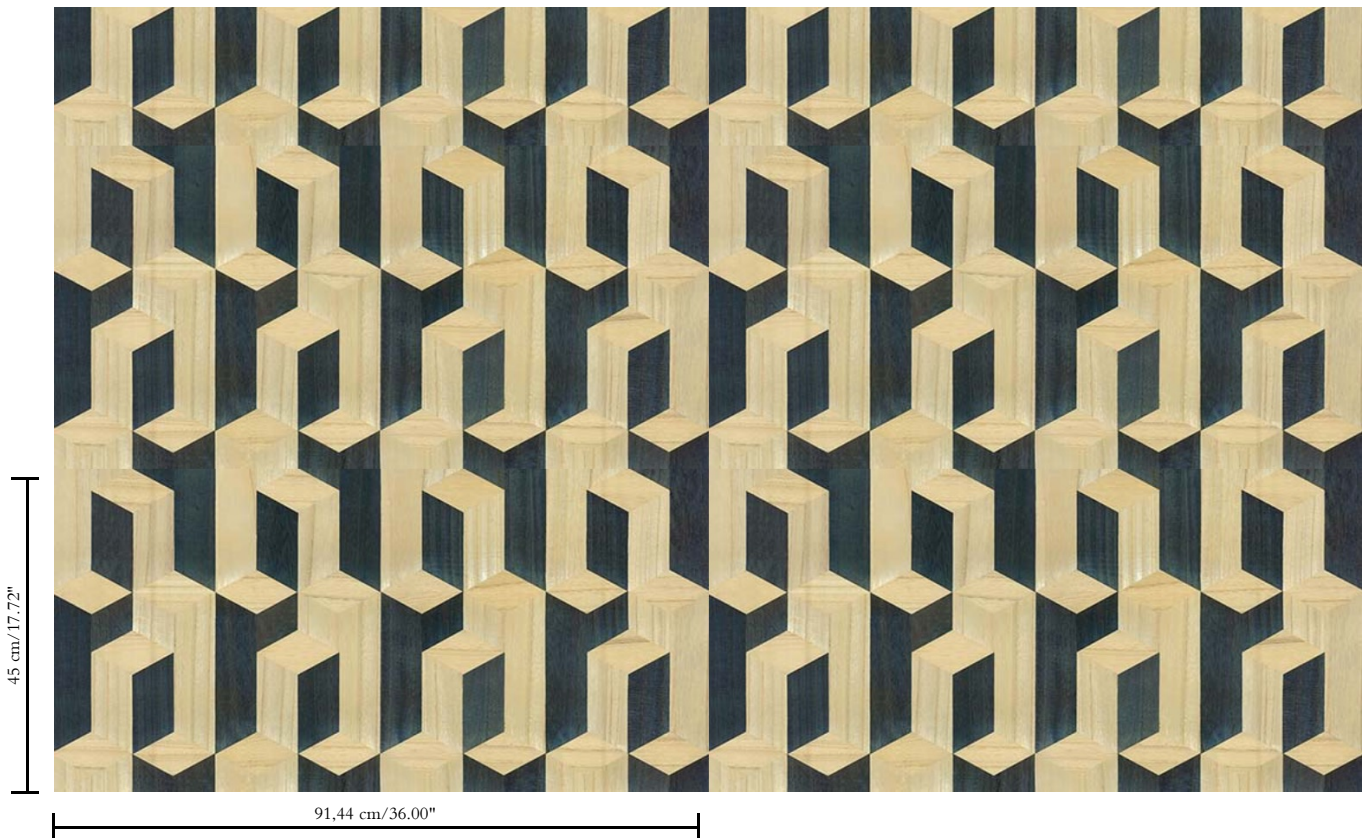

Collectie
Timber

Dessin
Elements

Referentie
38242