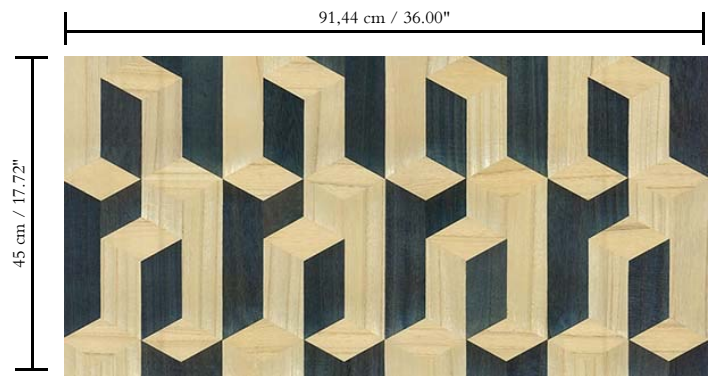

Spec Sheet

Collectie

Timber

Dessin

Elements

Referentie

38242

Samenstelling

Natuurmuurbekleding op vlies

Beschrijving

Muurbekleding vervaardigd uit hout van de Paulownia-boom, met zichtbare nerven en sporen van knoesten

Afmetingen

Breedte 91,44 cm / leverbaar op afsnijding

Aanzet

Rechte aanzet 45 cm

Lijm

Lijm voor vliesbehang zoals Arte Clearpro of 100 % dispersielijm

Brandnorm

B-s1, d0 / Class A

Lichtechtheid

Goed lichtbestendig

Onderhoud

Licht afwasbaar

Hoe verlijmen

Product bevochtigen, muur inlijmen

Hoe verwijderen

Volledig droog verwijderbaar