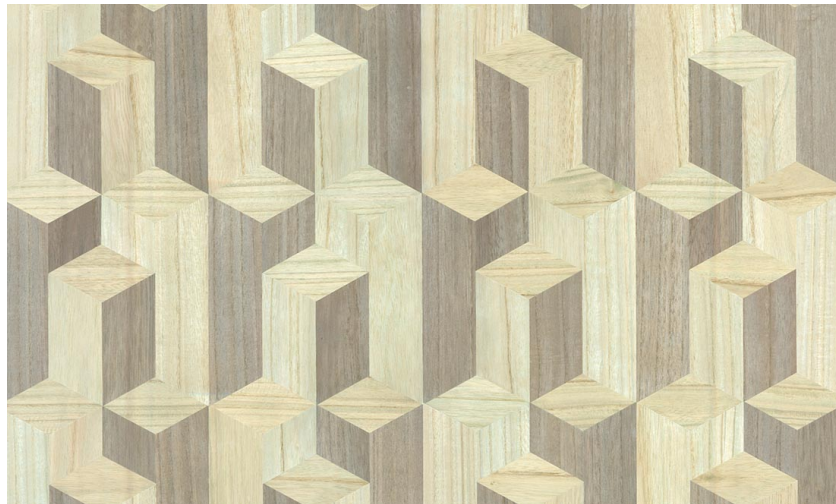

Onderhoud

Collectie	Timber
Dessin	Elements
Referentie	38243
Samenstelling	Natuurmuurbekleding op vlies
Beschrijving	Muurbekleding vervaardigd uit hout van de Paulownia-boom, met zichtbare nerven en sporen van knoesten