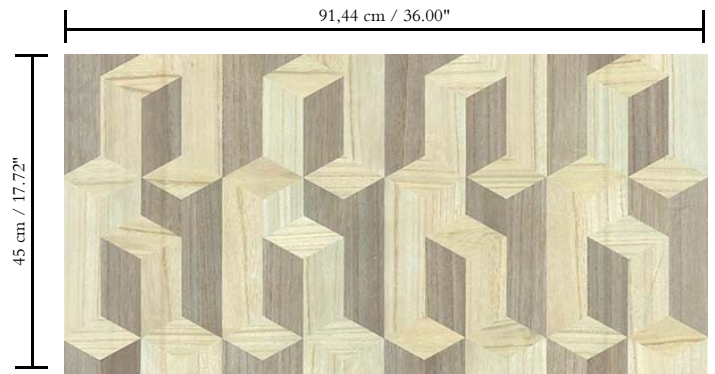

Spec Sheet

Collectie

Timber

Dessin

Elements

Referentie

38243

Samenstelling

Natuurmuurbekleding op vlies

Beschrijving

Muurbekleding vervaardigd uit hout van de Paulownia-boom, met zichtbare nerven en sporen van knoesten

Afmetingen

Breedte 91,44 cm / leverbaar op afsnijding

Aanzet

Rechte aanzet 45 cm

Lijm

Lijm voor vliesbehang zoals Arte Clearpro of 100 % dispersielijm

Brandnorm

B-s1, d0 / Class A

Lichtechtheid

Goed lichtbestendig

Onderhoud

Licht afwasbaar

Hoe verlijmen

Product bevochtigen, muur inlijmen

Hoe verwijderen

Volledig droog verwijderbaar