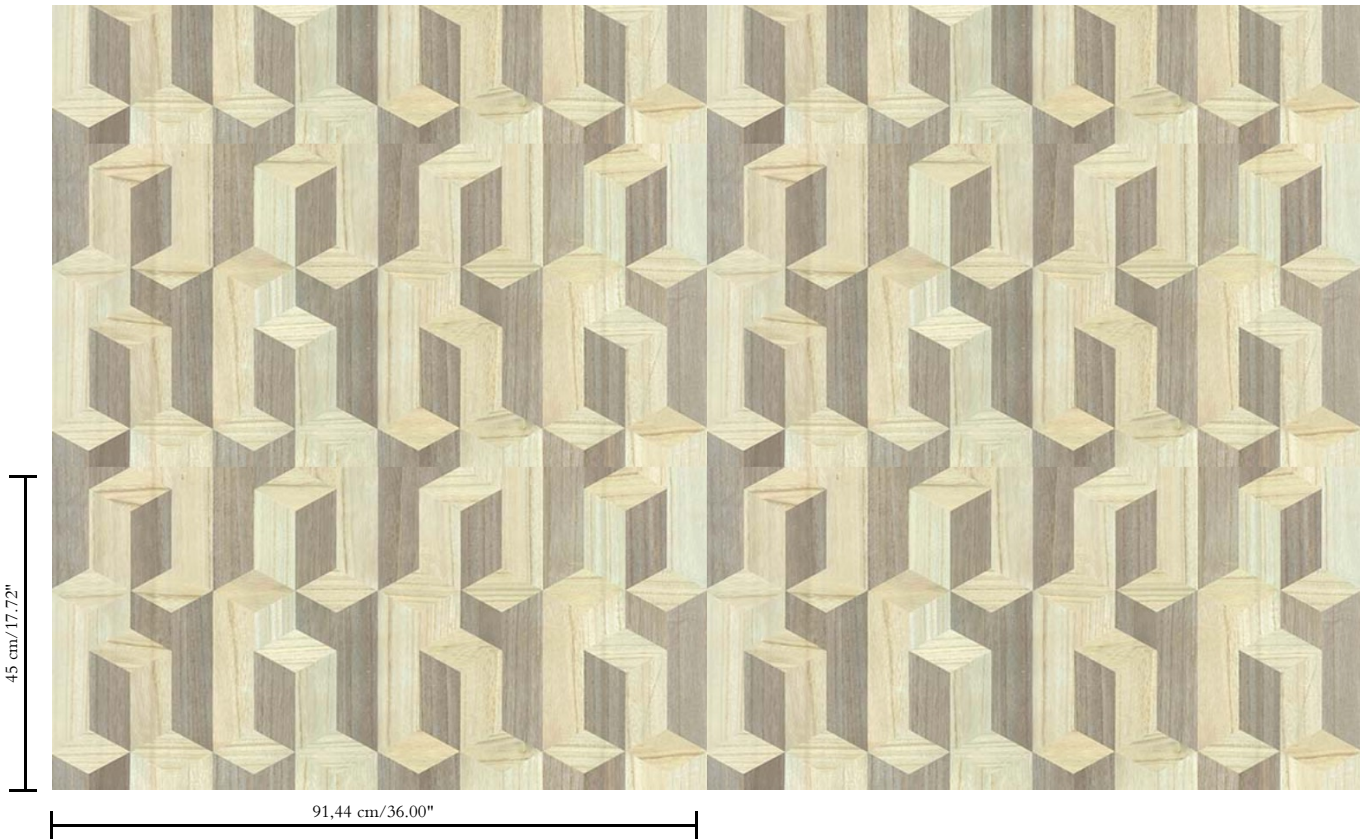

Collectie
Timber

Dessin
Elements

Referentie
38243