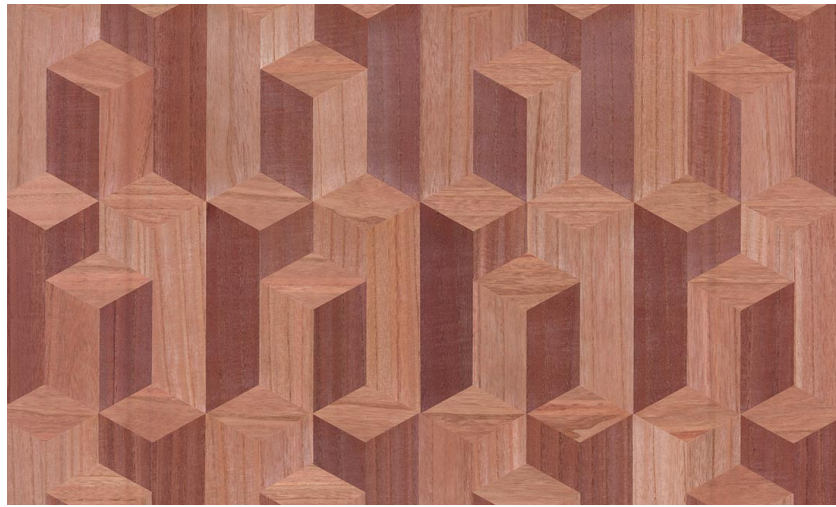

Onderhoud

Collectie	Timber
Dessin	Elements
Referentie	38244
Samenstelling	Natuurmuurbekleding op vlies
Beschrijving	Muurbekleding vervaardigd uit hout van de Paulownia-boom, met zichtbare nerven en sporen van knoesten