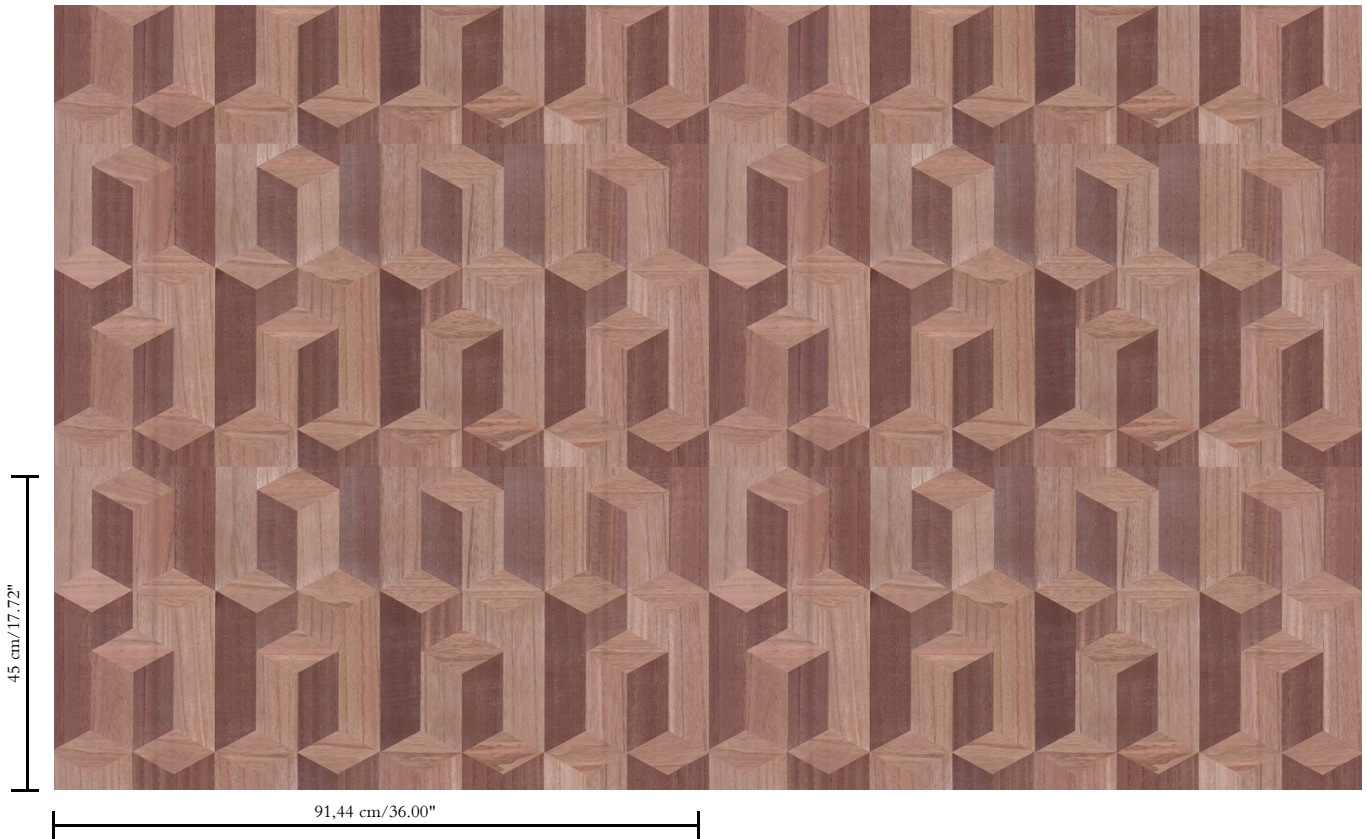

Collectie
Timber

Dessin
Elements

Referentie
38244