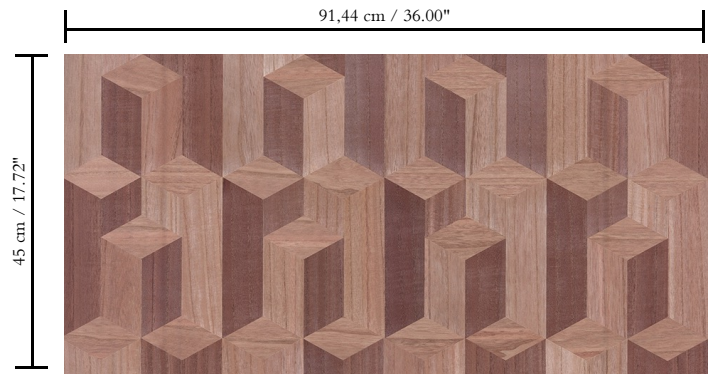

Spec Sheet

Collectie

Timber

Dessin

Elements

Referentie

38244

Samenstelling

Natuurmuurbekleding op vlies

Beschrijving

Muurbekleding vervaardigd uit hout van de Paulownia-boom, met zichtbare nerven en sporen van knoesten

Afmetingen

Breedte 91,44 cm / leverbaar op afsnijding

Aanzet

Rechte aanzet 45 cm

Lijm

Lijm voor vliesbehang zoals Arte Clearpro of 100 % dispersielijm

Brandnorm

B-s1, d0 / Class A

Lichtechtheid

Goed lichtbestendig

Onderhoud

Licht afwasbaar

Hoe verlijmen

Product bevochtigen, muur inlijmen

Hoe verwijderen

Volledig droog verwijderbaar