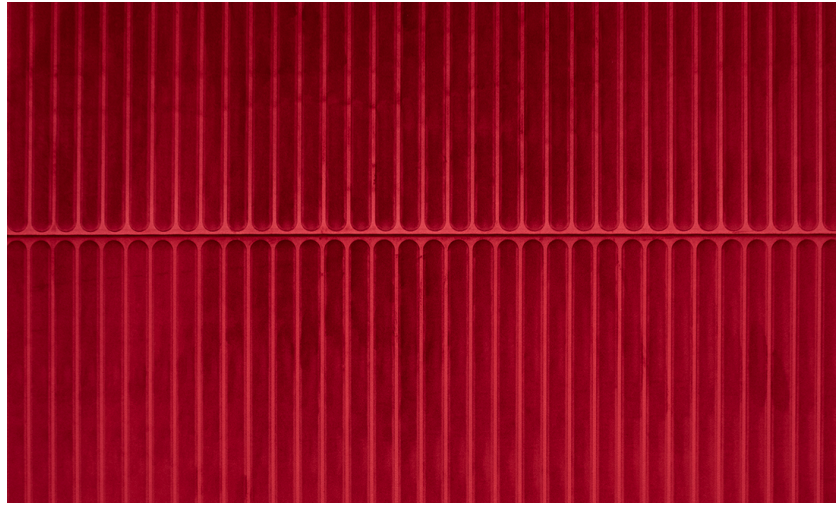

Onderhoud

Collectie	Velveteen
Dessin	Ridge
Referentie	87030
Samenstelling	3D textielmuurbekleding op vlies
Beschrijving	Luxueuze muurbekleding met soft velvet touch
Opmerking	Vlekwerend en waterafstotend, positieve akoestische werking

Tijdens plaatsing:

Eventuele lijmvlekken onmiddellijk (vooral de lijm is opgedroogd) voorzichtig afdeppen met een vochtige, pluisvrije, zuivere witte doek. Doe dit na het plaatsen van elke baan.

Onderhoud: