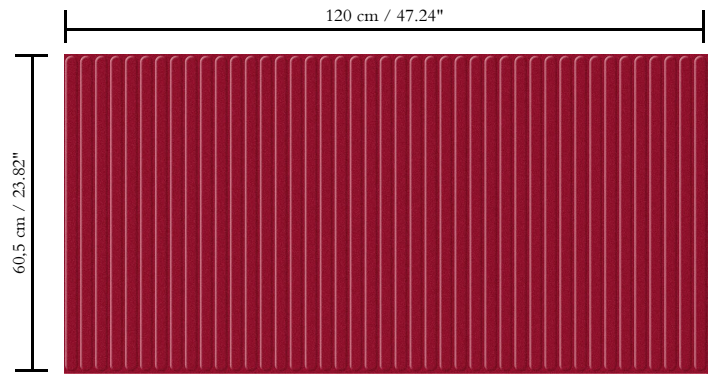

3D textielmuurbekleding op vlies

Beschrijving

Luxueuze muurbekleding met soft velvet touch

Afmetingen

Breedte 120 cm / leverbaar op afsnijding

Aanzet

Rechte aanzet 60,50 cm

Lijm

Muur inlijmen

Hoe verwijderen

Volledig droog verwijderbaar

Collectie
Velveteen

Dessin
Ridge

Referentie
87030

Opmerking
Vlekwerend en waterafstotend, positieve akoestische werking