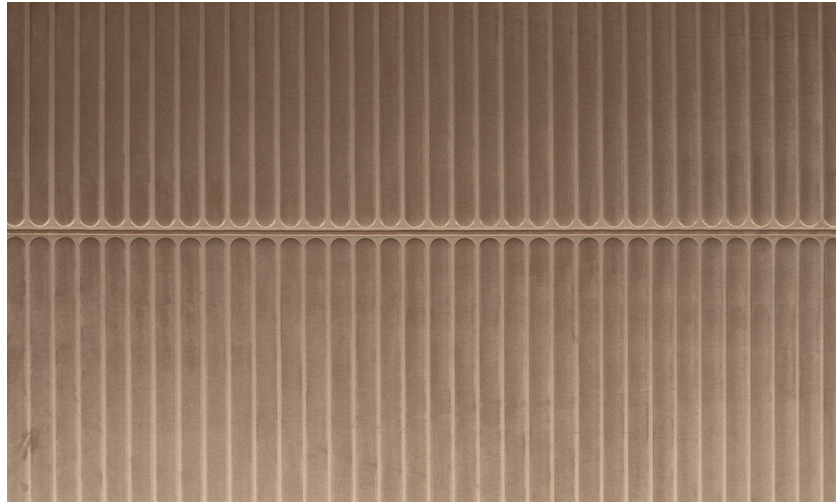

## Onderhoud

Collectie	Velveteen
Dessin	Ridge
Referentie	87031
Samenstelling	3D textielmuurbekleding op vlies
Beschrijving	Luxueuze muurbekleding met soft velvet touch
Opmerking	Vlekwerend en waterafstotend, positieve akoestische werking

### Tijdens plaatsing:

Eventuele lijmvlekken onmiddellijk (vooral eer de lijm is opgedroogd) voorzichtig afdeppen met een vochtige, pluisvrije, zuivere witte doek. Doe dit na het plaatsen van elke baan.