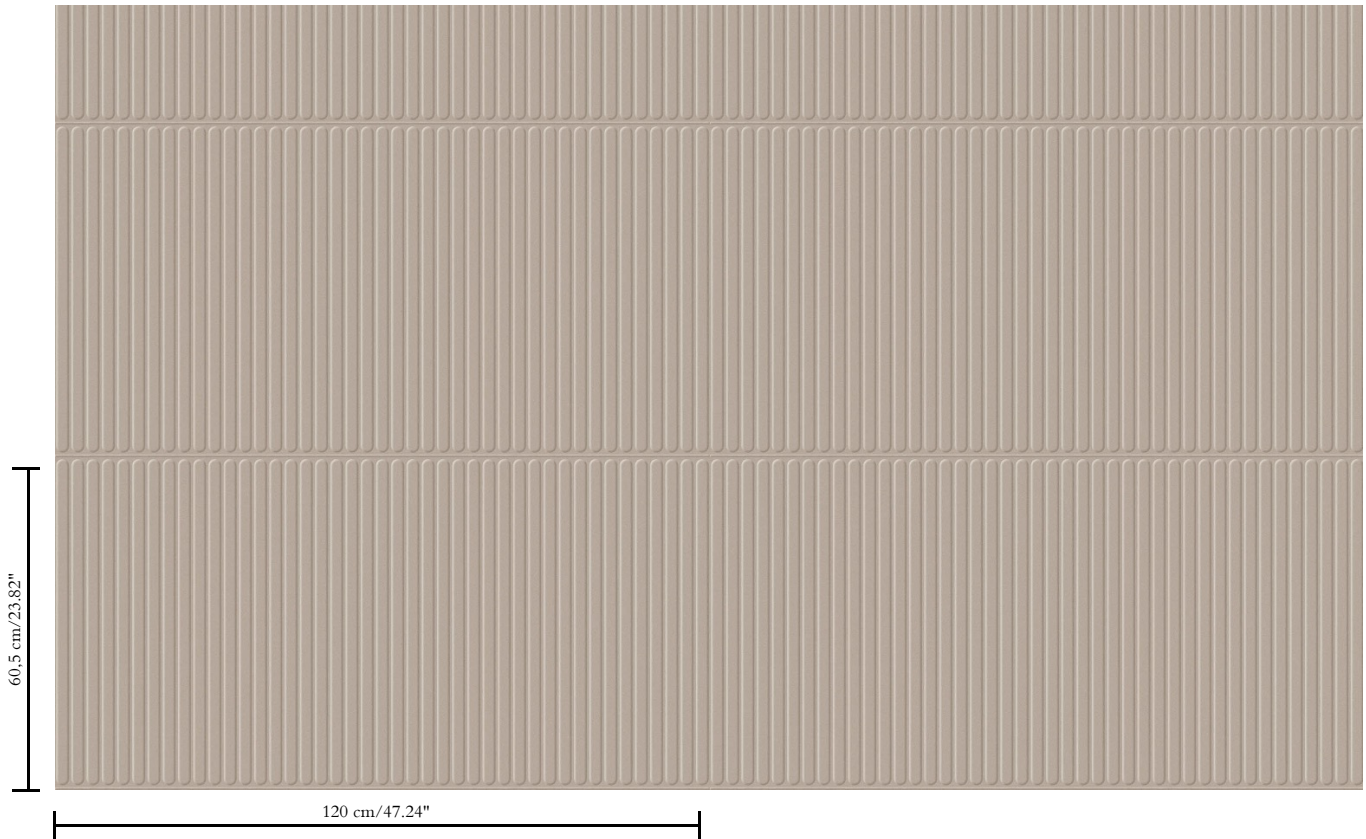

3D textielmuurbekleding op vlies

Beschrijving

Luxueuze muurbekleding met soft velvet touch

Afmetingen

Breedte 120 cm / leverbaar op afsnijding

Aanzet

Rechte aanzet 60,50 cm

Lijm

Lijm voor vliesbehang zoals Arte Clearpro of 100 % dispersielijm

Brandnorm

C-s1, d0 / Class A

Lichtechtheid

Goed lichtbestendig

Onderhoud

Tijdens de plaatsing zeer licht afwasbaar (natte lijm afdeppen)

Hoe verlijmen

Muur inlijmen

Hoe verwijderen

Volledig droog verwijderbaar

Collectie
Velveteen

Dessin
Ridge

Referentie
87031

Opmerking
Vlekwerend en waterafstotend, positieve akoestische werking