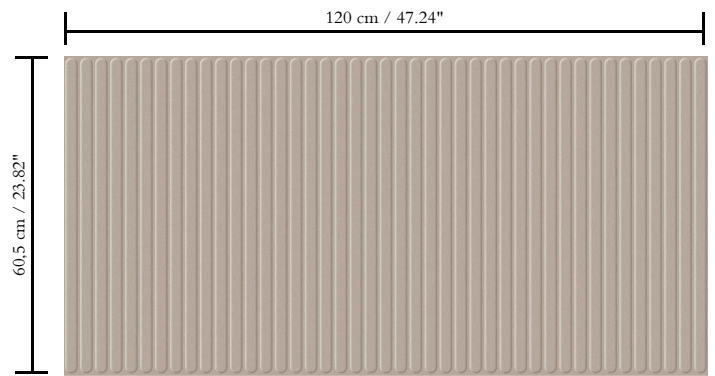

3D textielmuurbekleding op vlies

Beschrijving

Luxueuze muurbekleding met soft velvet touch

Afmetingen

Breedte 120 cm / leverbaar op afsnijding

Aanzet

Rechte aanzet 60,50 cm

Lijm

Muur inlijmen

Hoe verwijderen

Volledig droog verwijderbaar

Collectie
Velveteen

Dessin
Ridge

Referentie
87031

Opmerking
Vlekwerend en waterafstotend, positieve akoestische werking