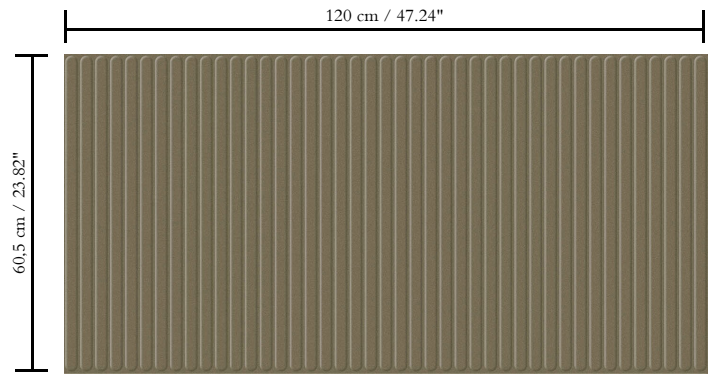

3D textielmuurbekleding op vlies

Beschrijving

Luxueuze muurbekleding met soft velvet touch

Afinetingen

Breedte 120 cm / leverbaar op afsnijding

Aanzet

Rechte aanzet 60,50 cm

Lijm

Muur inlijmen

Hoe verwijderen

Volledig droog verwijderbaar

Collectie
Velveteen

Dessin
Ridge

Referentie
87033

Opmerking
Vlekwerend en waterafstotend, positieve akoestische werking