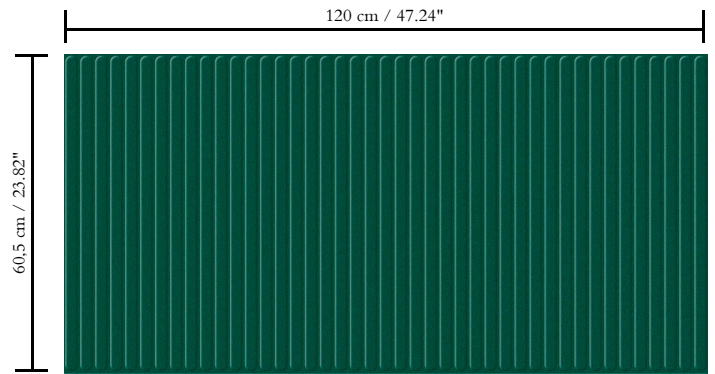

3D textielmuurbekleding op vlies

Beschrijving

Luxueuze muurbekleding met soft velvet touch

Afmetingen

Breedte 120 cm / leverbaar op afsnijding

Aanzet

Rechte aanzet 60,50 cm

Lijm

Muur inlijmen

Hoe verwijderen

Volledig droog verwijderbaar

Collectie  
Velveteen

Dessin  
Ridge

Referentie  
87034

Opmerking  
Vlekwerend en waterafstotend, positieve akoestische werking