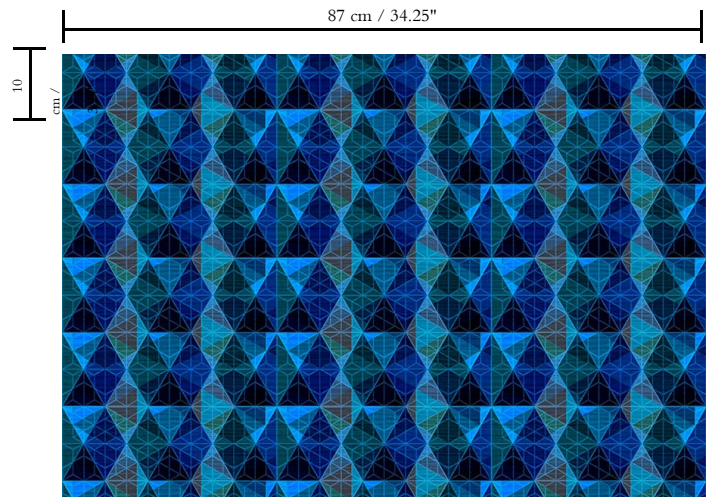

Spec Sheet

Collectie

Yumiko

Dessin

Kobe

Referentie

6030

Samenstelling

Natuurmuurbekleding op vlies

Beschrijving

Grasweefsel op vlies

Afmetingen

Breedte 87 cm / leverbaar op afsnijding

Aanzet

Rechte aanzet 10 cm

Lijm

Lijm voor vliesbehang zoals Arte Clearpro of 100 % dispersielijm

Brandnorm

B-s1, d0

Lichtechtheid

Goed lichtbestendig

Onderhoud

Licht afwasbaar

Hoe verlijmen

Muur inlijmen

Hoe verwijderen

Volledig droog verwijderbaar