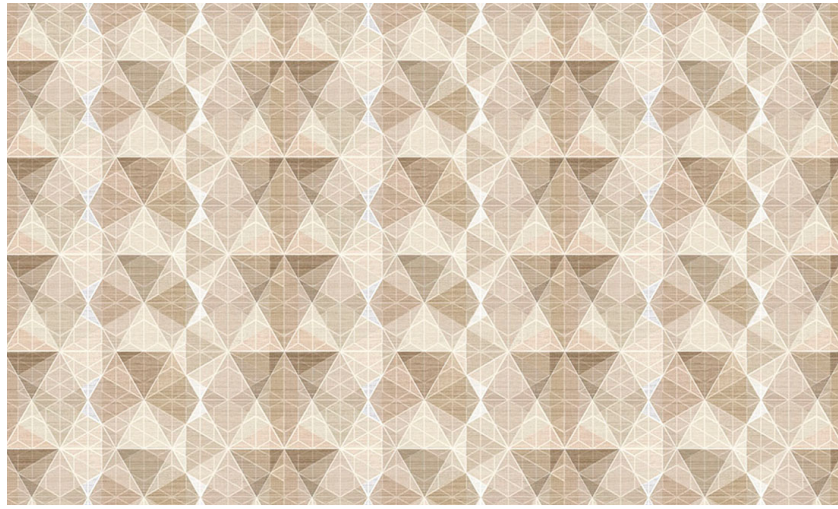

## Onderhoud

Collectie	Yumiko
Dessin	Kobe
Referentie	6031
Samenstelling	Natuurmuurbekleding op vlies
Beschrijving	Grasweefsel op vlies