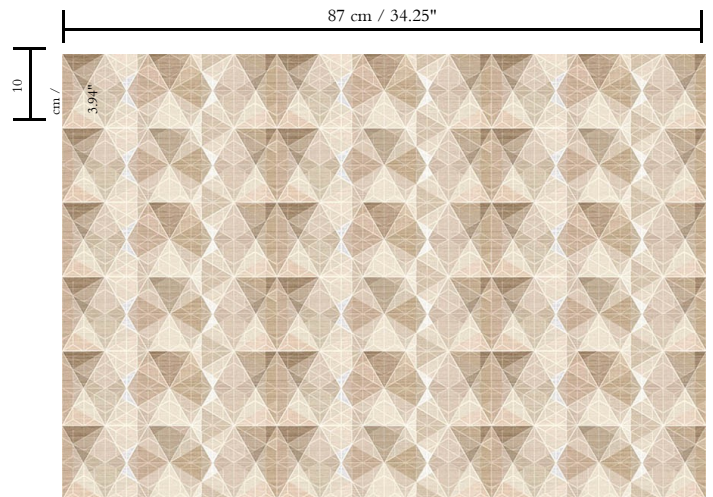

Spec Sheet

Collectie

Yumiko

Dessin

Kobe

Referentie

6031

Samenstelling

Natuurmuurbekleding op vlies

Beschrijving

Grasweefsel op vlies

Afmetingen

Breedte 87 cm / leverbaar op afsnijding

Aanzet

Rechte aanzet 10 cm

Lijm

Lijm voor vliesbehang zoals Arte Clearpro of 100 % dispersielijm

Brandnorm

B-s1, d0

Lichtechtheid

Goed lichtbestendig

Onderhoud

Licht afwasbaar

Hoe verlijmen

Muur inlijmen

Hoe verwijderen

Volledig droog verwijderbaar