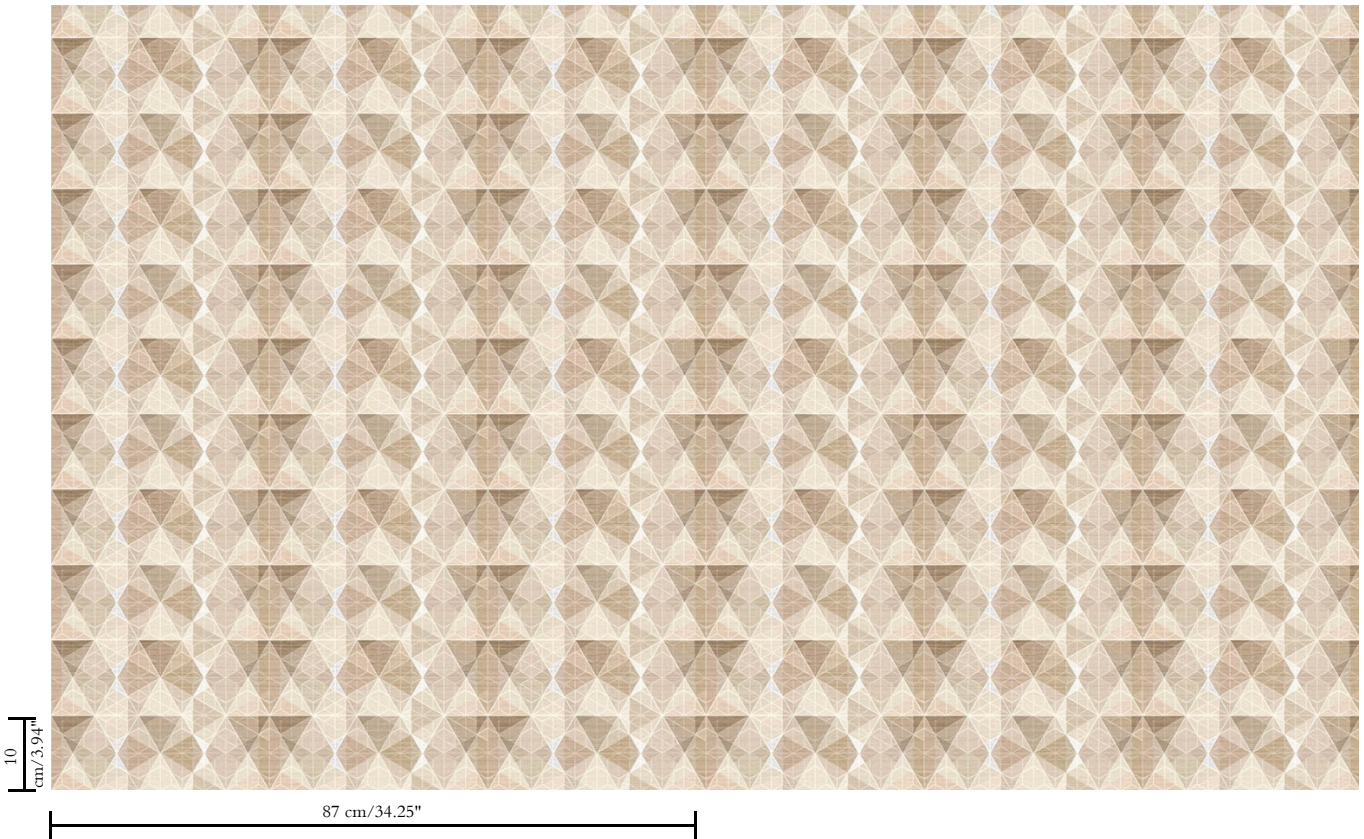

Collectie
Yumiko

Dessin
Kobe

Referentie
6031