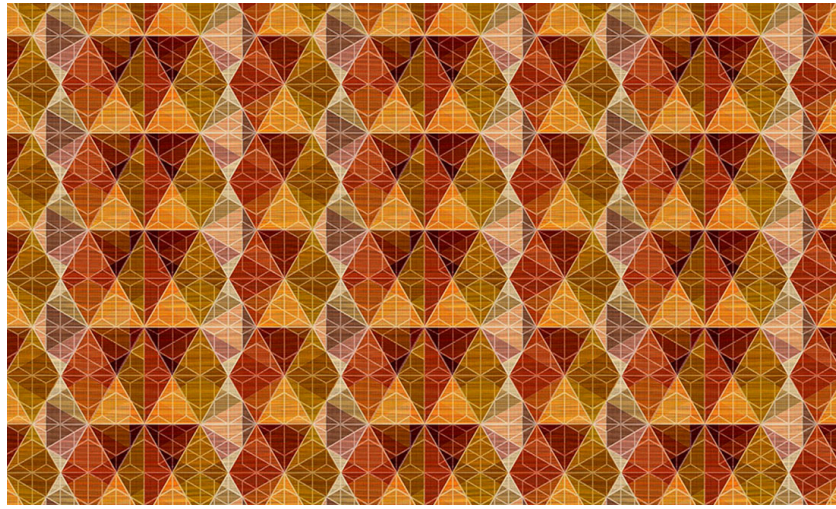

## Onderhoud

Collectie	Yumiko
Dessin	Kobe
Referentie	6033
Samenstelling	Natuurmuurbekleding op vlies
Beschrijving	Grasweefsel op vlies