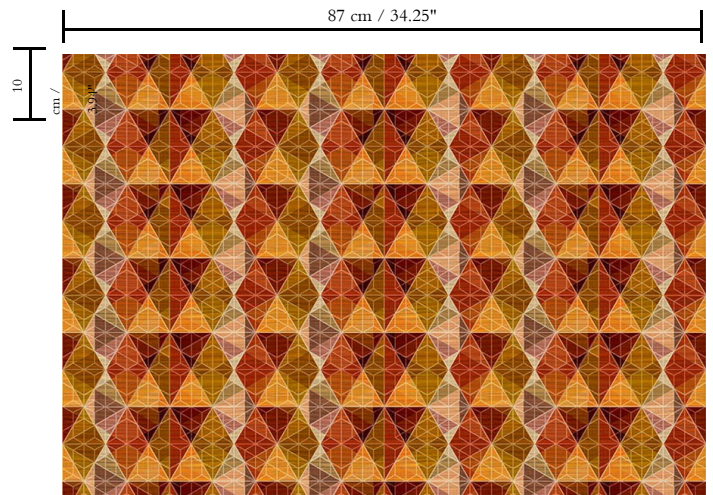

Spec Sheet

Collectie

Yumiko

Dessin

Kobe

Referentie

6033

Samenstelling

Natuurmuurbekleding op vlies

Beschrijving

Grasweefsel op vlies

Afmetingen

Breedte 87 cm / leverbaar op afsnijding

Aanzet

Rechte aanzet 10 cm

Lijm

Lijm voor vliesbehang zoals Arte Clearpro of 100 % dispersielijm

Brandnorm

B-s1, d0

Lichtechtheid

Goed lichtbestendig

Onderhoud

Licht afwasbaar

Hoe verlijmen

Muur inlijmen

Hoe verwijderen

Volledig droog verwijderbaar