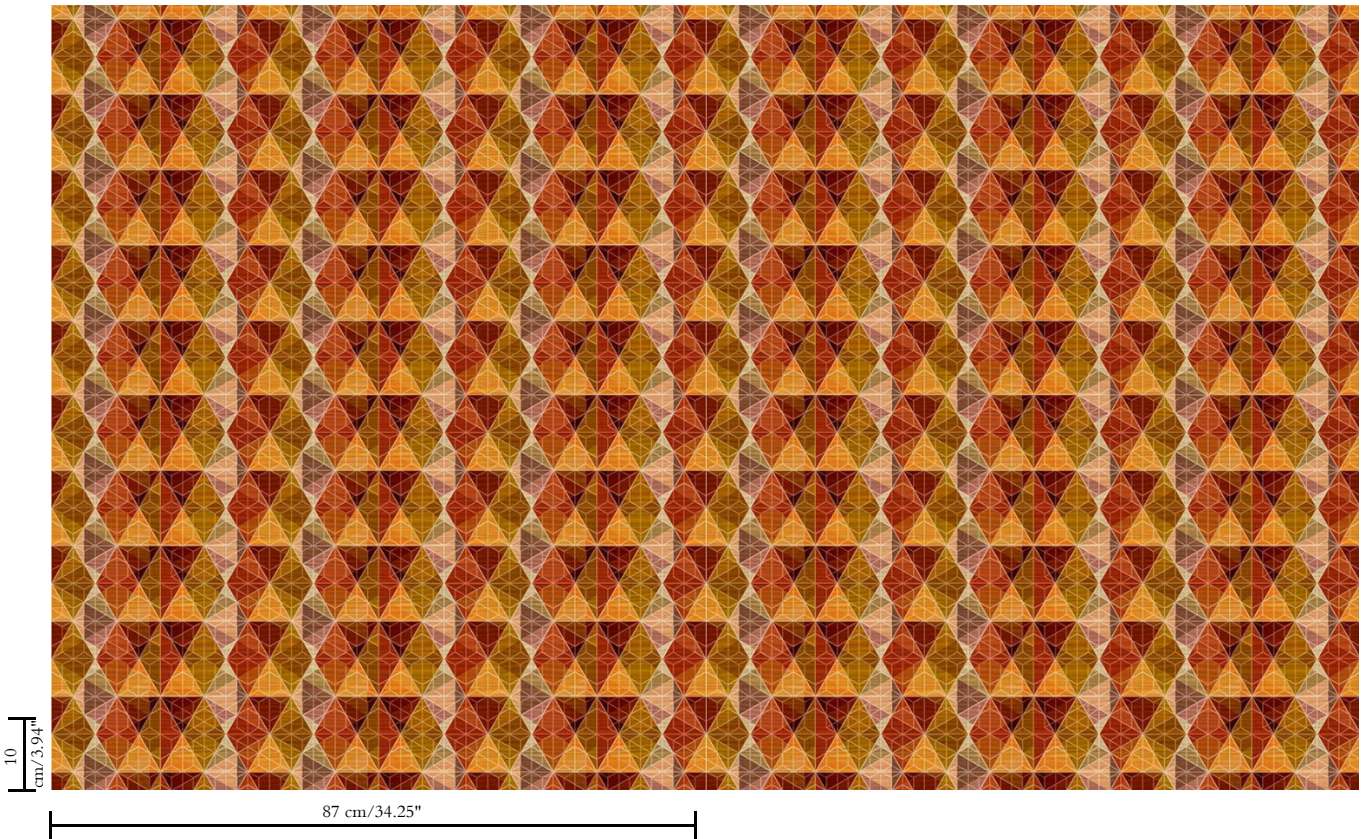

Collectie
Yumiko

Dessin
Kobe

Referentie
6033