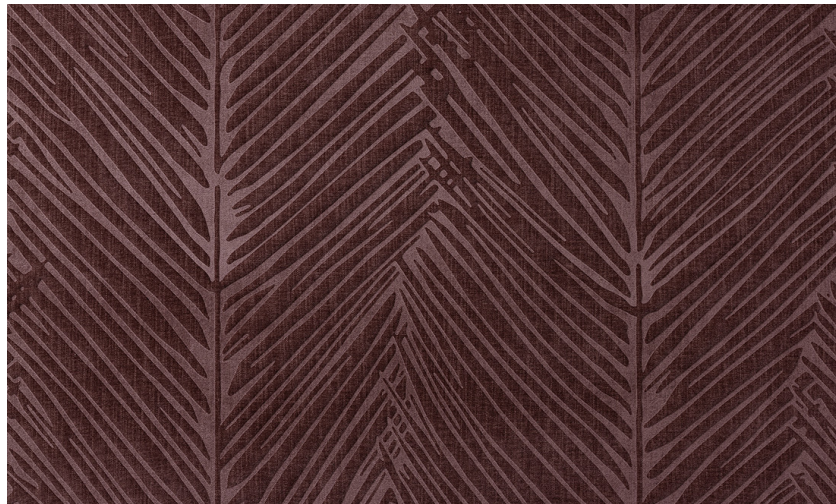

## Onderhoud

Collectie	Yala
Dessin	Palma
Referentie	43030
Samenstelling	3D textielmuurbekleding op vlies
Beschrijving	Reliëfmuurbekleding met een driedimensionaal effect in een afwerking van chenille stof
Opmerking	Vlekwerend en waterafstotend, positieve akoestische werking