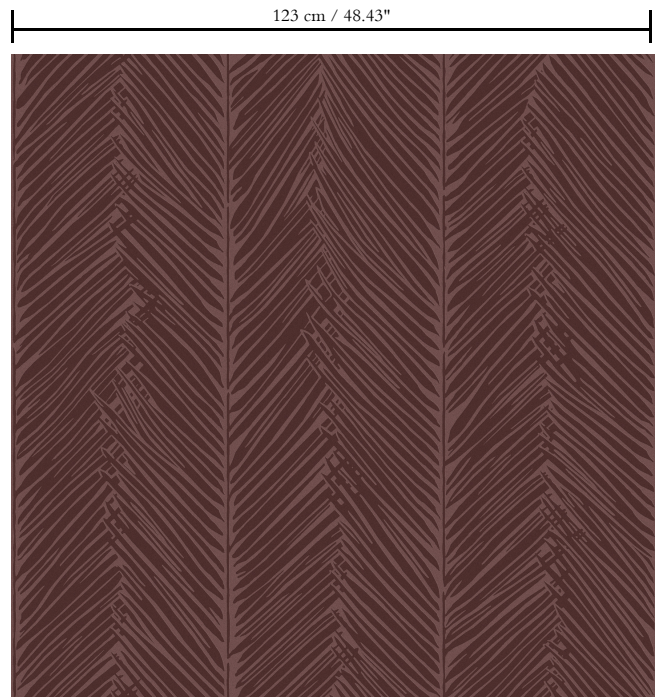

Hoe verlijmen

Muur inlijmen

Hoe verwijderen

Volledig droog verwijderbaar

123 cm/48.43"

Collectie

Yala

Dessin