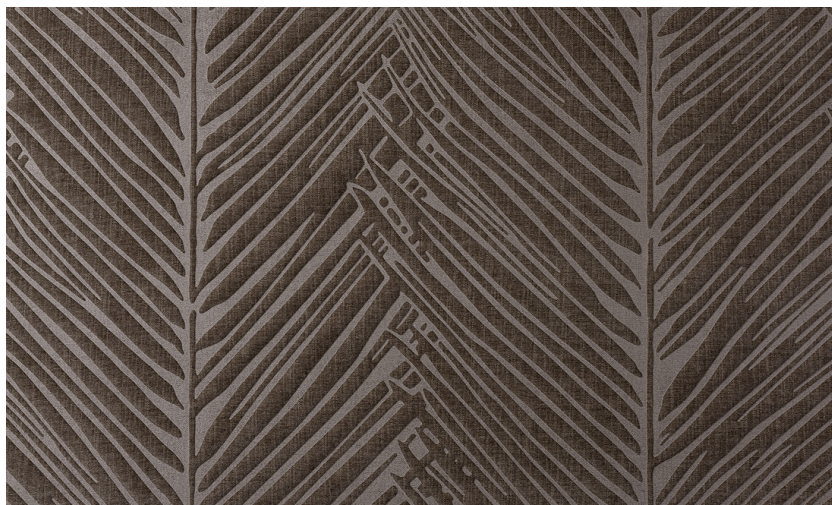

Onderhoud

Collectie	Yala
Dessin	Palma
Referentie	43032
Samenstelling	3D textielmuurbekleding op vlies
Beschrijving	Reliëfmuurbekleding met een driedimensionaal effect in een afwerking van chenille stof
Opmerking	Vlekwerend en waterafstotend, positieve akoestische werking