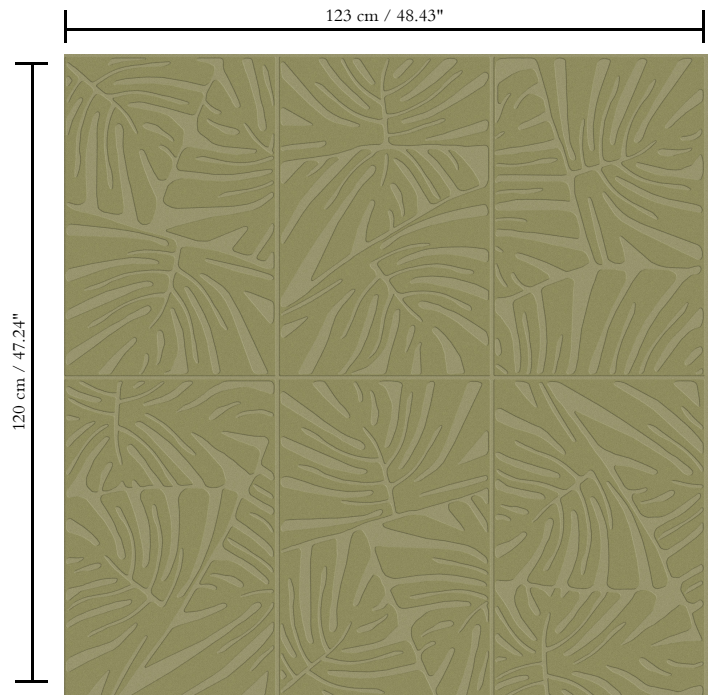

Spec Sheet

Collectie

Yala

Dessin

Monstera

Referentie

43021

Samenstelling

3D textielmuurbekleding op vlies

Beschrijving

Reliëfmuurbekleding met een driedimensionaal effect in een afwerking van bouclé stof

Afmetingen

Breedte 123 cm / leverbaar op afsnijding

Aanzet

Verspringende aanzet 120/60 cm

Lijm

Lijm voor vliesbehang zoals Arte Clearpro of 100 % dispersielijm

Brandnorm

B-s1, d0 / Class A

Lichtechtheid

Goed lichtbestendig

Onderhoud

Tijdens de plaatsing zeer licht afwasbaar (natte lijm afdeppen)

Hoe verlijmen

Muur inlijmen

Hoe verwijderen

Volledig droog verwijderbaar