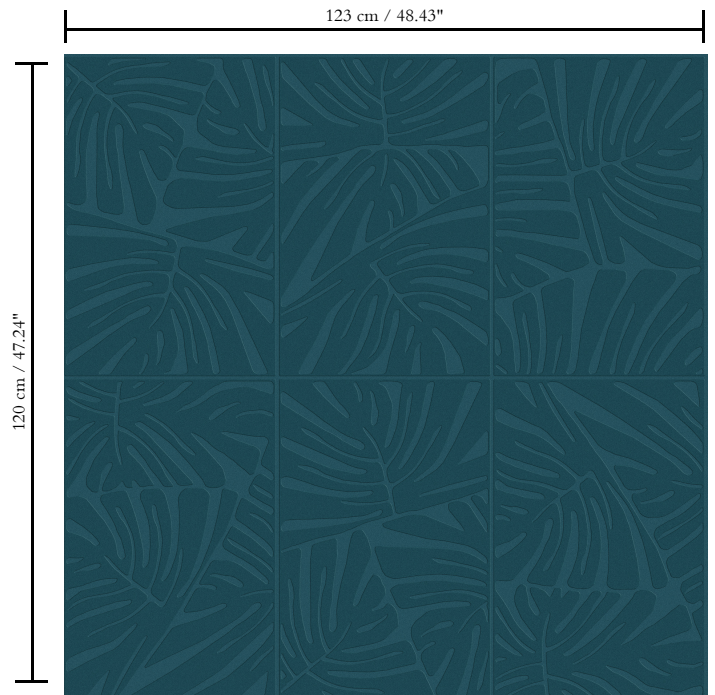

Spec Sheet

Collectie

Yala

Dessin

Monstera

Referentie

43022

Samenstelling

3D textielmuurbekleding op vlies

Beschrijving

Reliëfmuurbekleding met een driedimensionaal effect in een afwerking van bouclé stof

Afmetingen

Breedte 123 cm / leverbaar op afsnijding

Aanzet

Verspringende aanzet 120/60 cm

Lijm

Lijm voor vliesbehang zoals Arte Clearpro of 100 % dispersielijm

Brandnorm

B-s1, d0 / Class A

Lichtechtheid

Goed lichtbestendig

Onderhoud

Tijdens de plaatsing zeer licht afwasbaar (natte lijm afdeppen)

Hoe verlijmen

Muur inlijmen

Hoe verwijderen

Volledig droog verwijderbaar