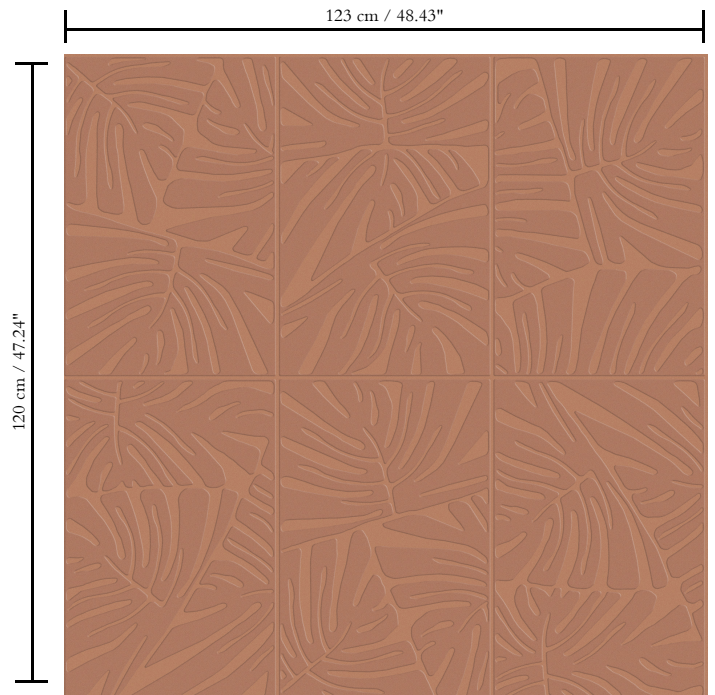

Spec Sheet

Collectie

Yala

Dessin

Monstera

Referentie

43023

Samenstelling

3D textielmuurbekleding op vlies

Beschrijving

Reliëfmuurbekleding met een driedimensionaal effect in een afwerking van bouclé stof

Afmetingen

Breedte 123 cm / leverbaar op afsnijding

Aanzet

Verspringende aanzet 120/60 cm

Lijm

Lijm voor vliesbehang zoals Arte Clearpro of 100 % dispersielijm

Brandnorm

B-s1, d0 / Class A

Lichtechtheid

Goed lichtbestendig

Onderhoud

Tijdens de plaatsing zeer licht afwasbaar (natte lijm afdeppen)

Hoe verlijmen

Muur inlijmen

Hoe verwijderen

Volledig droog verwijderbaar