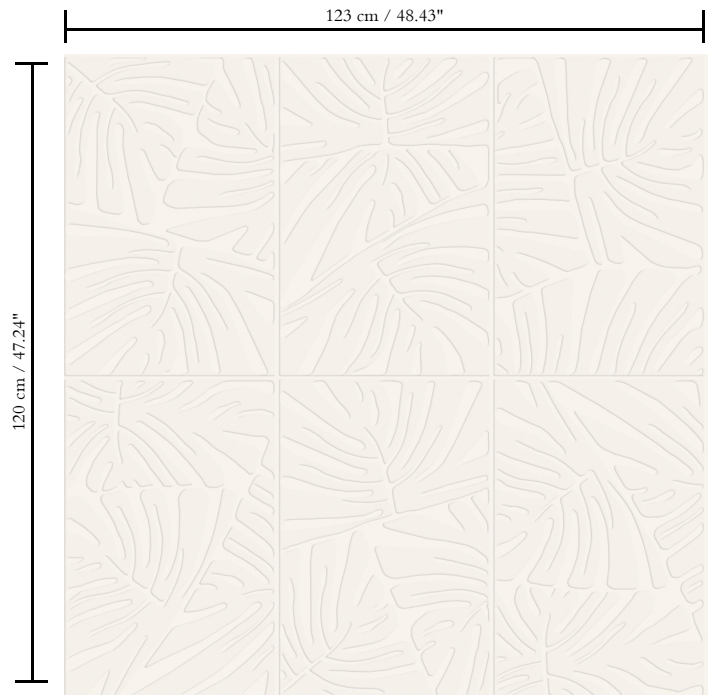

Spec Sheet

Collectie

Yala

Dessin

Monstera

Referentie

43024

Samenstelling

3D textielmuurbekleding op vlies

Beschrijving

Reliëfmuurbekleding met een driedimensionaal effect in een afwerking van bouclé stof

Afmetingen

Breedte 123 cm / leverbaar op afsnijding

Aanzet

Verspringende aanzet 120/60 cm

Lijm

Lijm voor vliesbehang zoals Arte Clearpro of 100 % dispersielijm

Brandnorm

B-s1, d0 / Class A

Lichtechtheid

Goed lichtbestendig

Onderhoud

Tijdens de plaatsing zeer licht afwasbaar (natte lijm afdeppen)

Hoe verlijmen

Muur inlijmen

Hoe verwijderen

Volledig droog verwijderbaar