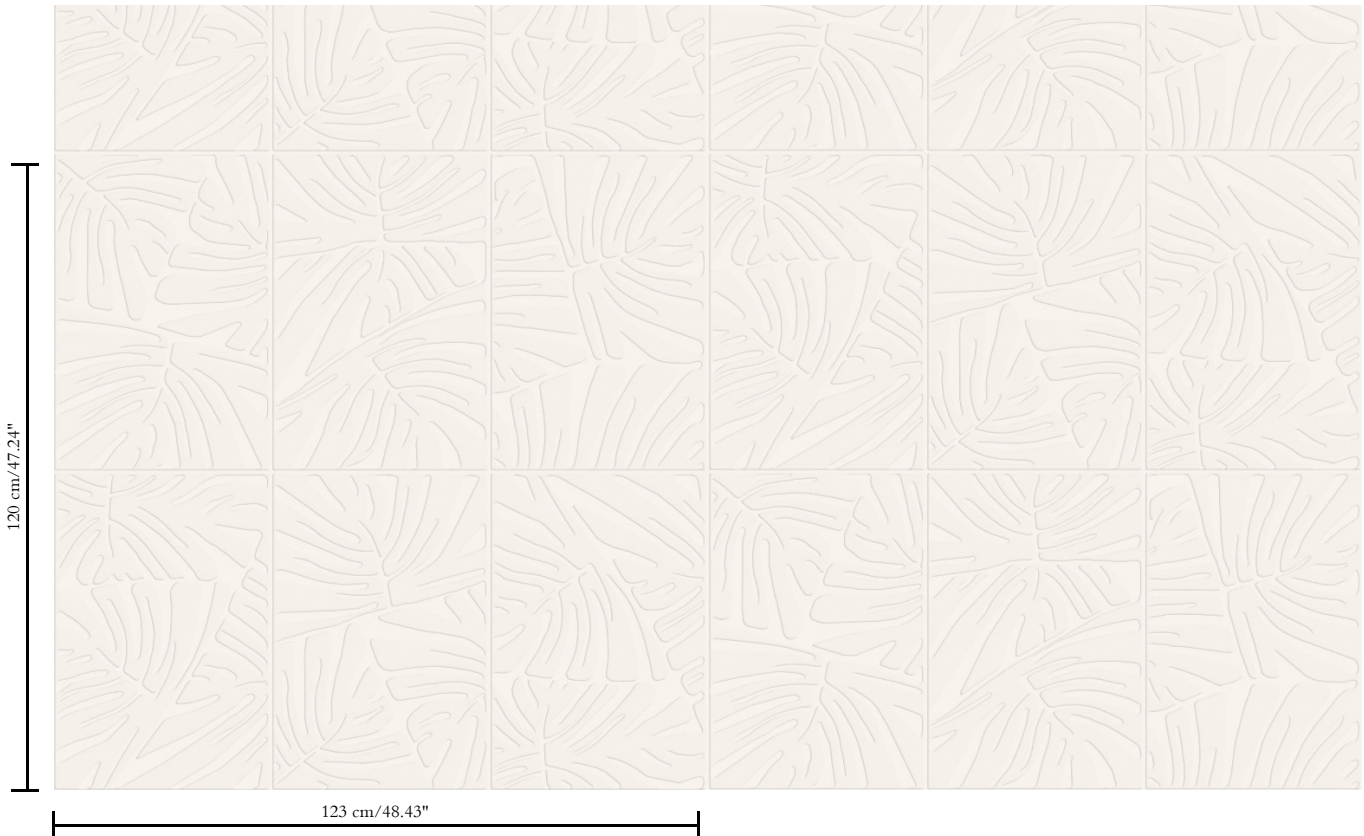

ARTE

www.arte-international.com

Collectie

Yala

Dessin

Monstera

Referentie

43024

Opmerking

Vlekwerend en waterafstotend, positieve akoestische werking

<https://www.arte-international.com>