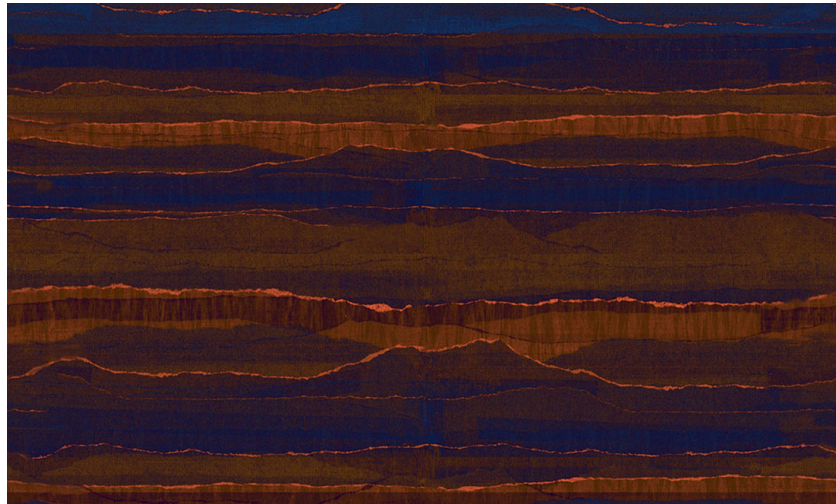

## Onderhoud

Collectie	Yumiko
Dessin	Hida
Referentie	6020
Samenstelling	Natuurmuurbekleding op vlies
Beschrijving	Grasweefsel op vlies