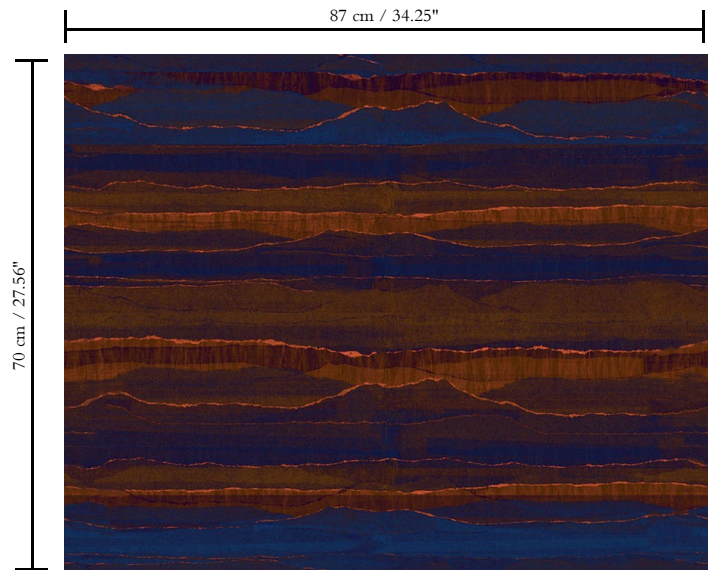

Spec Sheet

Collectie

Yumiko

Dessin

Hida

Referentie

6020

Samenstelling

Natuurmuurbekleding op vlies

Beschrijving

Grasweefsel op vlies

Afmetingen

Breedte 87 cm / leverbaar op afsnijding

Aanzet

Rechte aanzet 70 cm

Lijm

Lijm voor vliesbehang zoals Arte Clearpro of 100 % dispersielijm

Brandnorm

B-s1, d0

Lichtechtheid

Goed lichtbestendig

Onderhoud

Licht afwasbaar

Hoe verlijmen

Muur inlijmen

Hoe verwijderen

Volledig droog verwijderbaar