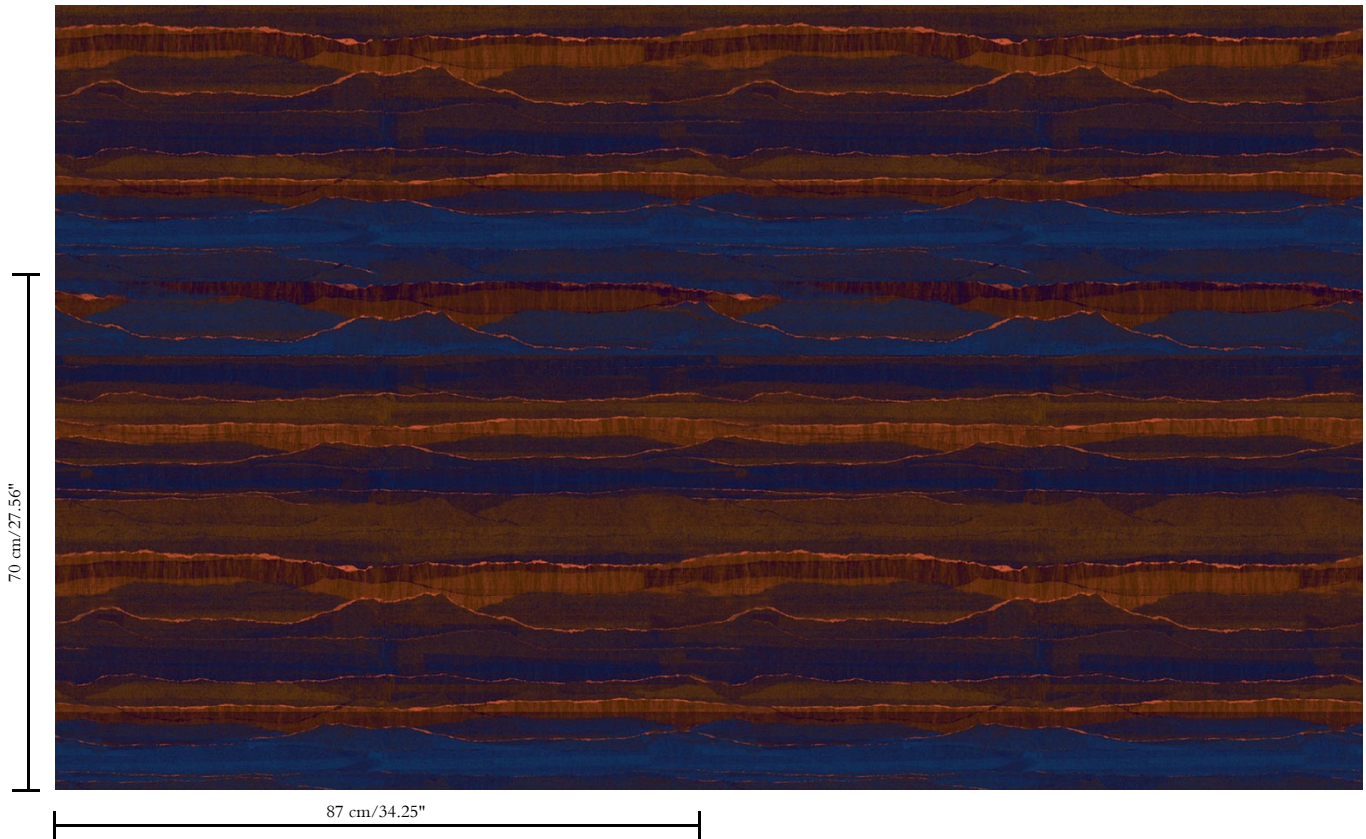

Collectie
Yumiko

Dessin
Hida

Referentie
6020