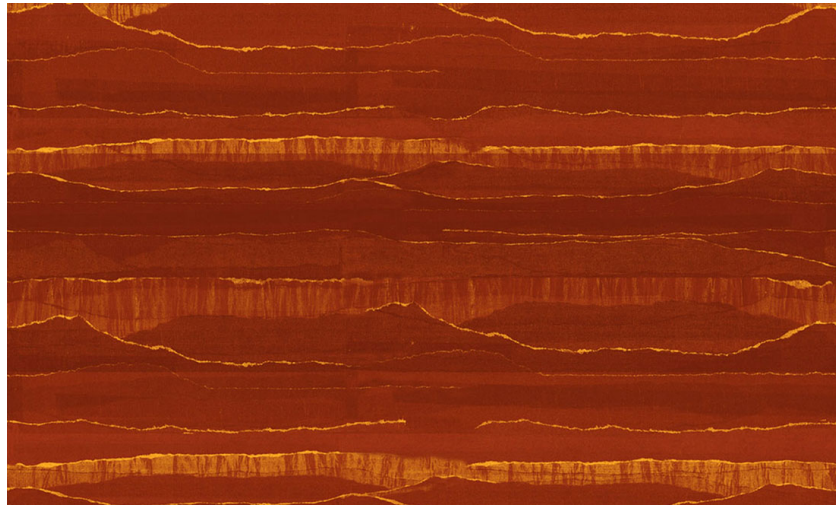

Onderhoud

Collectie	Yumiko
Dessin	Hida
Referentie	6021
Samenstelling	Natuurmuurbekleding op vlies
Beschrijving	Grasweefsel op vlies

Tijdens plaatsing:

Eventuele lijmplekken onmiddellijk (vooral eer de lijm is opgedroogd) voorzichtig afvegen met zuiver water en een zachte spons. Doe dit na het plaatsen van elke baan.