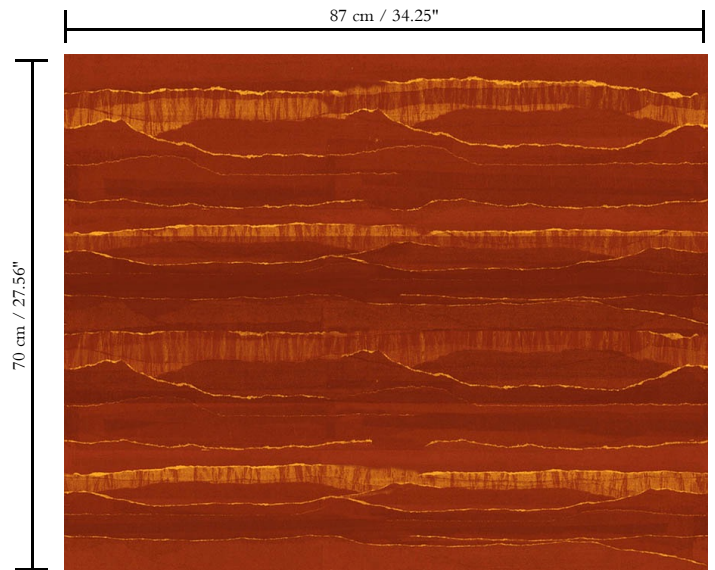

Spec Sheet

Collectie

Yumiko

Dessin

Hida

Referentie

6021

Samenstelling

Natuurmuurbekleding op vlies

Beschrijving

Grasweefsel op vlies

Afinetingen

Breedte 87 cm / leverbaar op afsnijding

Aanzet

Rechte aanzet 70 cm

Lijm

Lijm voor vliesbehang zoals Arte Clearpro of 100 % dispersielijm

Brandnorm

B-s1, d0

Lichtechtheid

Goed lichtbestendig

Onderhoud

Licht afwasbaar

Hoe verlijmen

Muur inlijmen

Hoe verwijderen

Volledig droog verwijderbaar