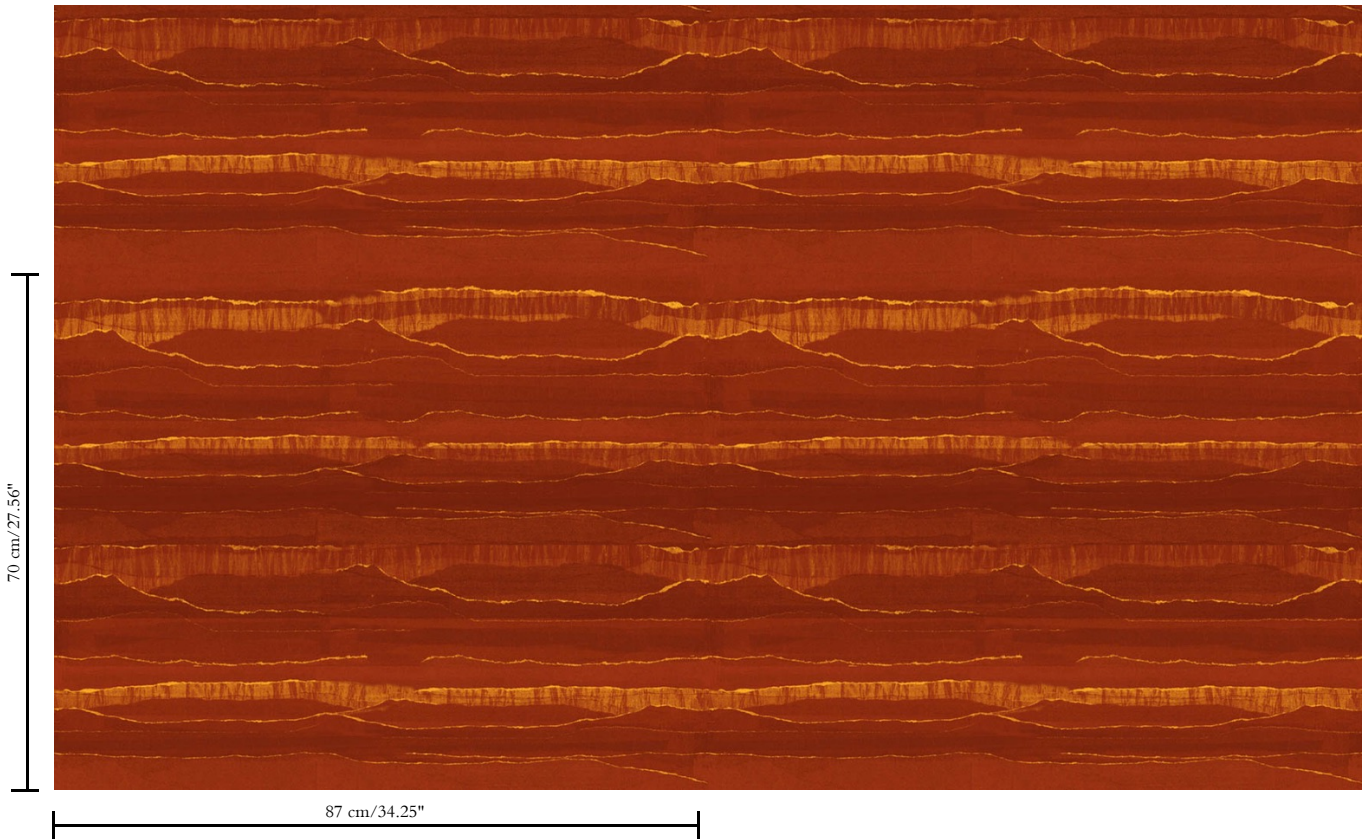

Collectie
Yumiko

Dessin
Hida

Referentie
6021