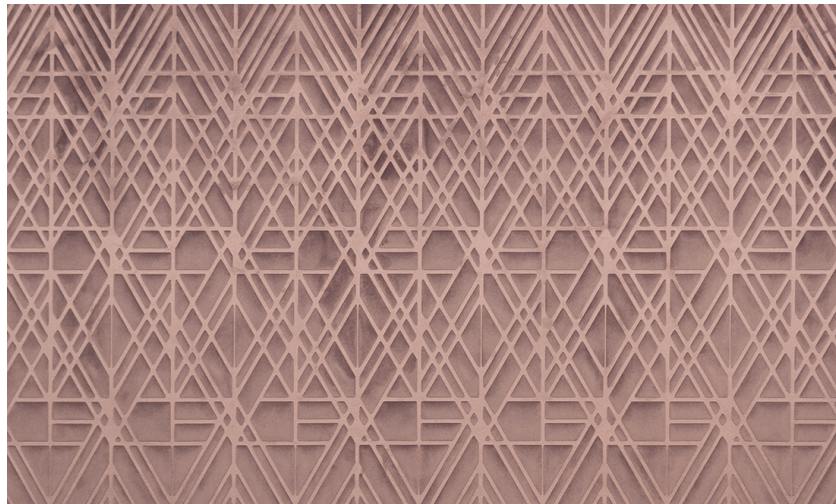

## Onderhoud

Collectie	Velveteen
Dessin	Vector
Referentie	87022
Samenstelling	3D textielmuurbekleding op vlies
Beschrijving	Luxueuze muurbekleding met soft velvet touch
Opmerking	Vlekwerend en waterafstotend, positieve akoestische werking

### Tijdens plaatsing:

Eventuele lijmvlekken onmiddellijk (vooral de lijm is opgedroogd) voorzichtig afdeppen met een vochtige, pluisvrije, zuivere witte doek. Doe dit na het plaatsen van elke baan.