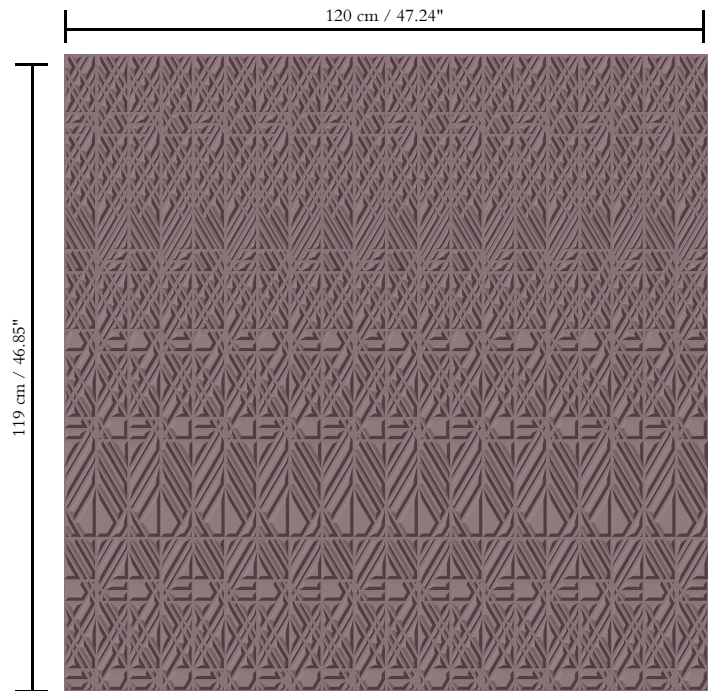

Spec Sheet

Collectie

Velveteen

Dessin

Vector

Referentie

87022

Samenstelling

3D textielmuurbekleding op vlies

Beschrijving

Luxueuze muurbekleding met soft velvet touch

Afmetingen

Breedte 120 cm / leverbaar op afsnijding

Aanzet

Rechte aanzet 119 cm

Lijm

Lijm voor vliesbehang zoals Arte Clearpro of 100 % dispersielijm

Brandnorm

C-s1, d0 / Class A

Lichtechtheid

Goed lichtbestendig

Onderhoud

Tijdens de plaatsing zeer licht afwasbaar (natte lijm afdeppen)

Hoe verlijmen

Muur inlijmen

Hoe verwijderen

Volledig droog verwijderbaar