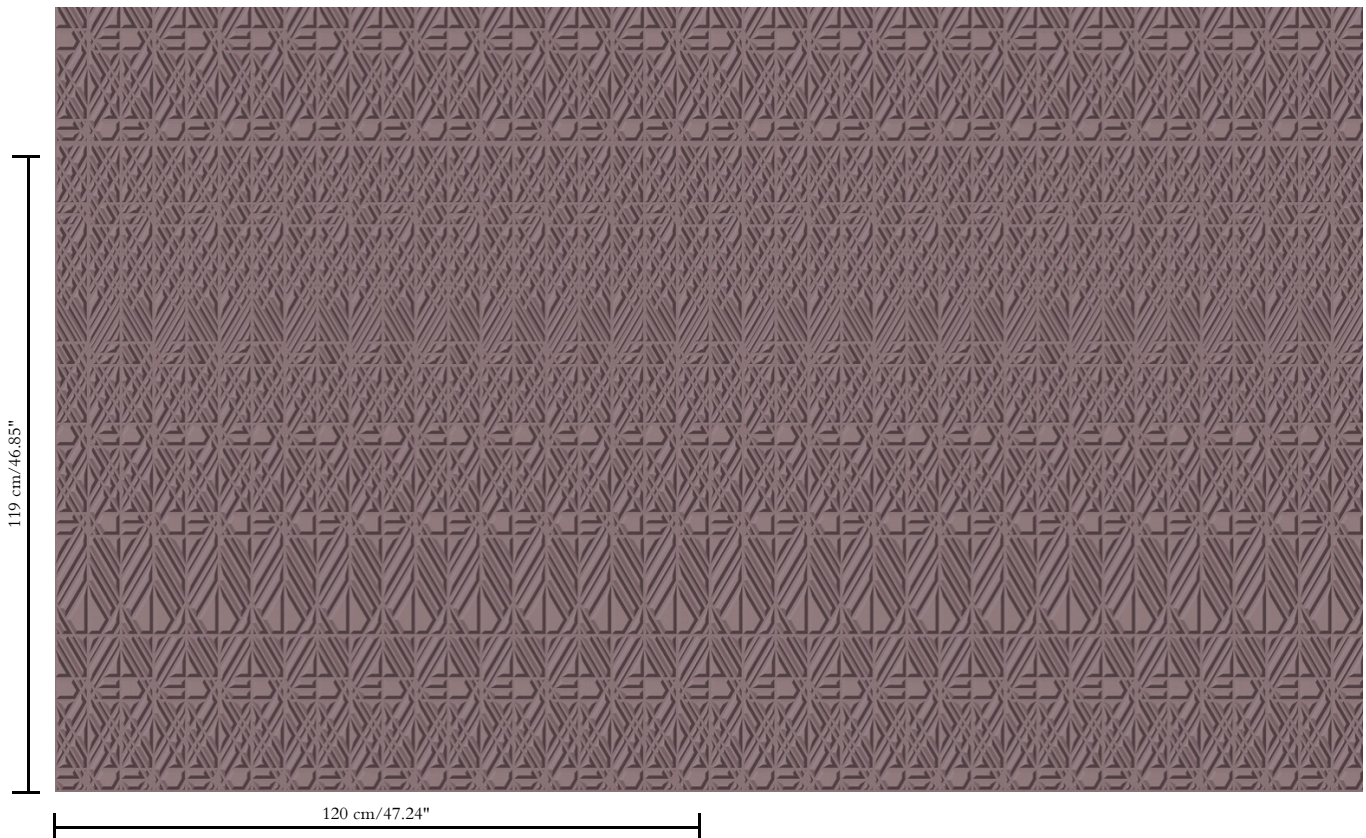

3D textielmuurbekleding op vlies

Beschrijving

Luxueuze muurbekleding met soft velvet touch

Afmetingen

Breedte 120 cm / leverbaar op afsnijding

Aanzet

Rechte aanzet 119 cm

Lijm

Muur inlijmen

Hoe verwijderen

Volledig droog verwijderbaar

Collectie  
Velveteen

Dessin  
Vector

Referentie  
87022

Opmerking  
Vlekwerend en waterafstotend, positieve akoestische werking