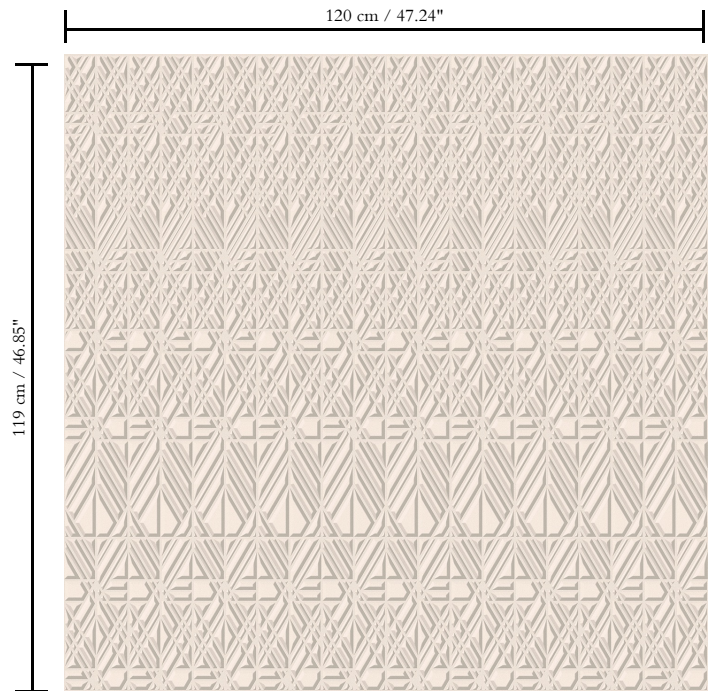

Spec Sheet

Collectie

Velveteen

Dessin

Vector

Referentie

87023

Samenstelling

3D textielmuurbekleding op vlies

Beschrijving

Luxueuze muurbekleding met soft velvet touch

Afmetingen

Breedte 120 cm / leverbaar op afsnijding

Aanzet

Rechte aanzet 119 cm

Lijm

Lijm voor vliesbehang zoals Arte Clearpro of 100 % dispersielijm

Brandnorm

C-s1, d0 / Class A

Lichtechtheid

Goed lichtbestendig

Onderhoud

Tijdens de plaatsing zeer licht afwasbaar (natte lijm afdeppen)

Hoe verlijmen

Muur inlijmen

Hoe verwijderen

Volledig droog verwijderbaar