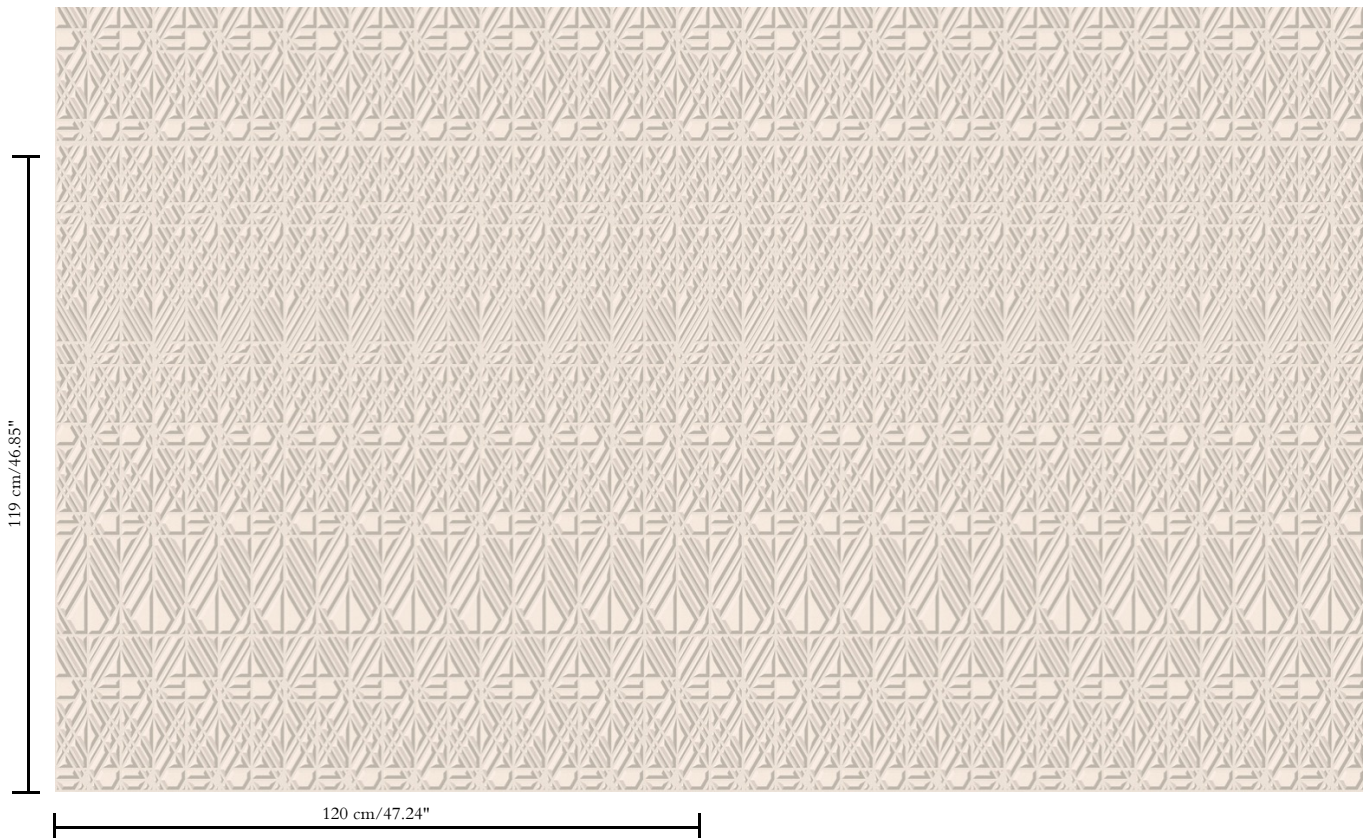

Collectie

Velveteen

Dessin

Vector

Referentie

87023

Opmerking

Vlekwerend en waterafstotend, positieve akoestische werking