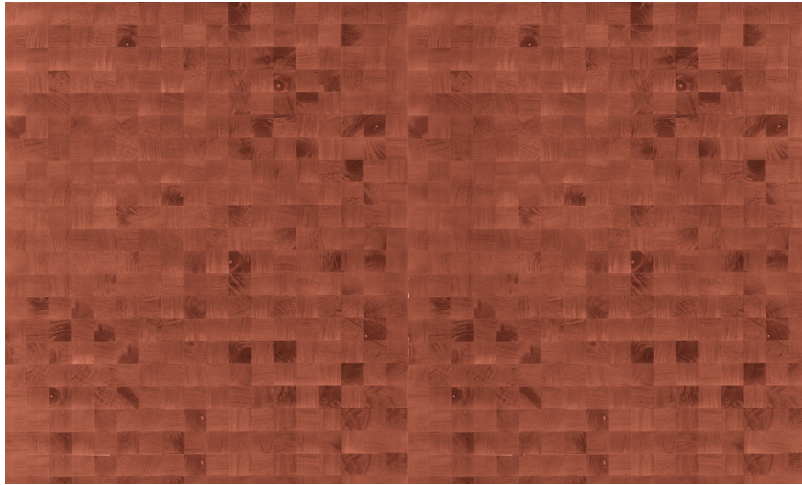

# Spec Sheet

Collectie

**Timber**

Dessin

**Grain**

Referentie

**38221**

Samenstelling

**Natuurmuurbekleding op vlies**

Beschrijving

**Muurbekleding vervaardigd uit hout van de Paulownia-boom, met zichtbare nerven en sporen van knoesten**

Afinetingen

**Breedte 91,44 cm / leverbaar op afsnijding**