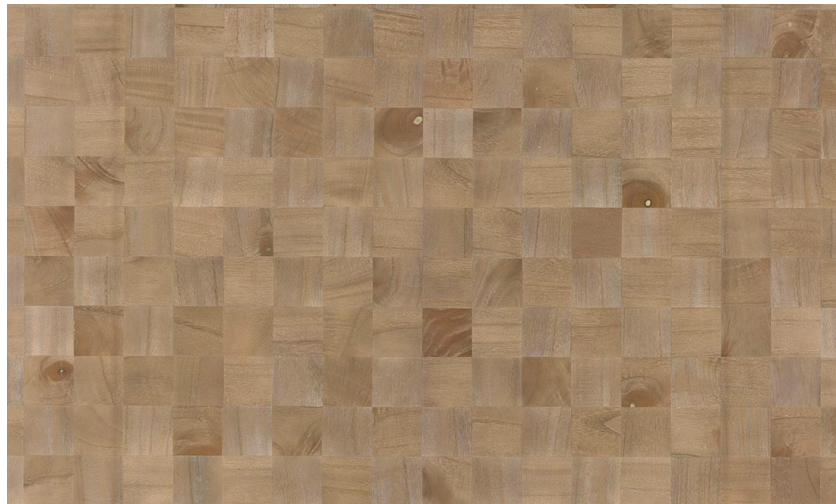

Onderhoud

Collectie	Timber
Dessin	Grain
Referentie	38222
Samenstelling	Natuurmuurbekleding op vlies
Beschrijving	Muurbekleding vervaardigd uit hout van de Paulownia-boom, met zichtbare nerven en sporen van knoesten