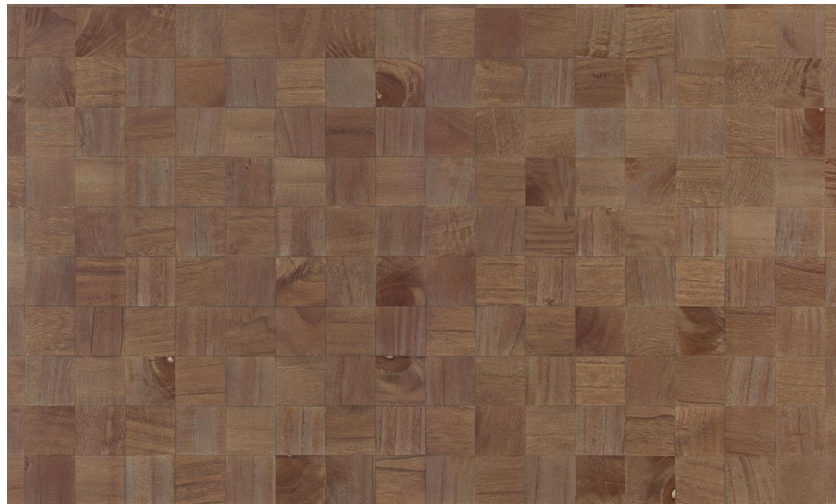

Onderhoud

Collectie	Timber
Dessin	Grain
Referentie	38223
Samenstelling	Natuurmuurbekleding op vlies
Beschrijving	Muurbekleding vervaardigd uit hout van de Paulownia-boom, met zichtbare nerven en sporen van knoesten