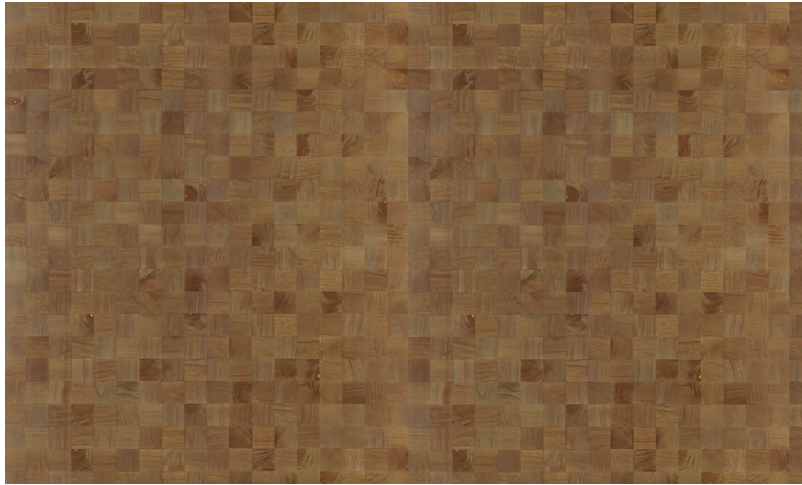

# Spec Sheet

Collectie

**Timber**

Dessin

**Grain**

Referentie

**38223**

Samenstelling

**Natuurmuurbekleding op vlies**

Beschrijving

Muurbekleding vervaardigd uit hout van de Paulownia-boom, met zichtbare nerven en sporen van knoesten

Afinetingen

**Breedte 91,44 cm / leverbaar op afsnijding**