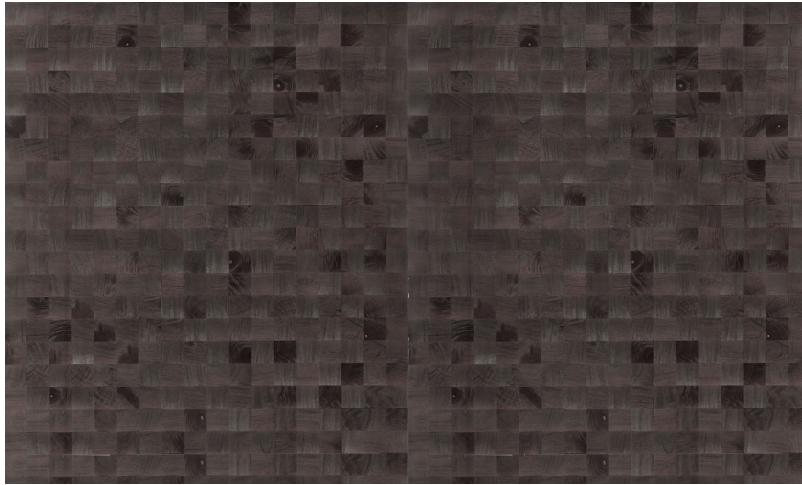

# Spec Sheet

Collectie

**Timber**

Dessin

**Grain**

Referentie

**38226**

Samenstelling

**Natuurmuurbekleding op vlies**

Beschrijving

**Muurbekleding vervaardigd uit hout van de Paulownia-boom, met zichtbare nerven en sporen van knoesten**

Afinetingen

**Breedte 91,44 cm / leverbaar op afsnijding**