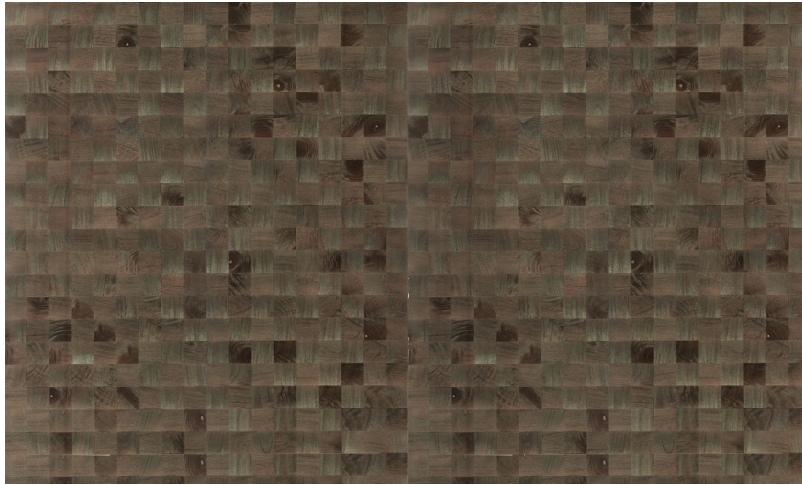

## Spec Sheet

Collectie

**Timber**

Dessin

**Grain**

Referentie

**38228**

Samenstelling

**Natuurmuurbekleding op vlies**

Beschrijving

Muurbekleding vervaardigd uit hout van de Paulownia-boom, met zichtbare nerven en sporen van knoesten

Afinetingen

**Breedte 91,44 cm / leverbaar op afsnijding**