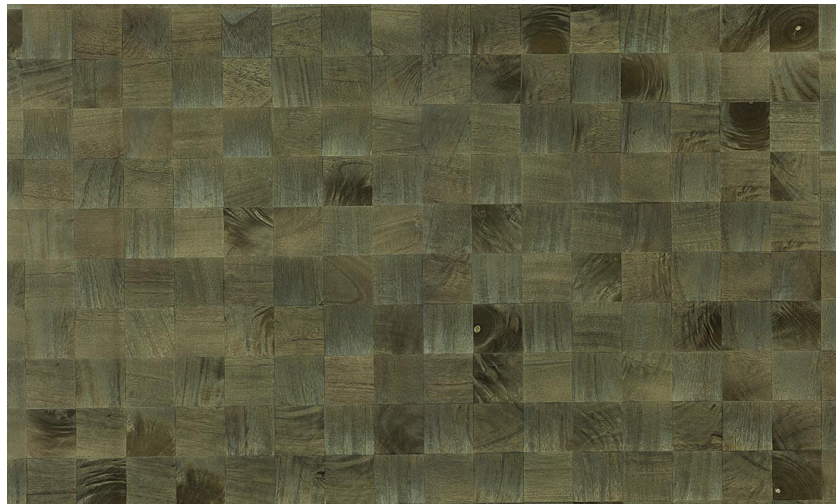

Onderhoud

Collectie	Timber
Dessin	Grain
Referentie	38231
Samenstelling	Natuurmuurbekleding op vlies
Beschrijving	Muurbekleding vervaardigd uit hout van de Paulownia-boom, met zichtbare nerven en sporen van knoesten