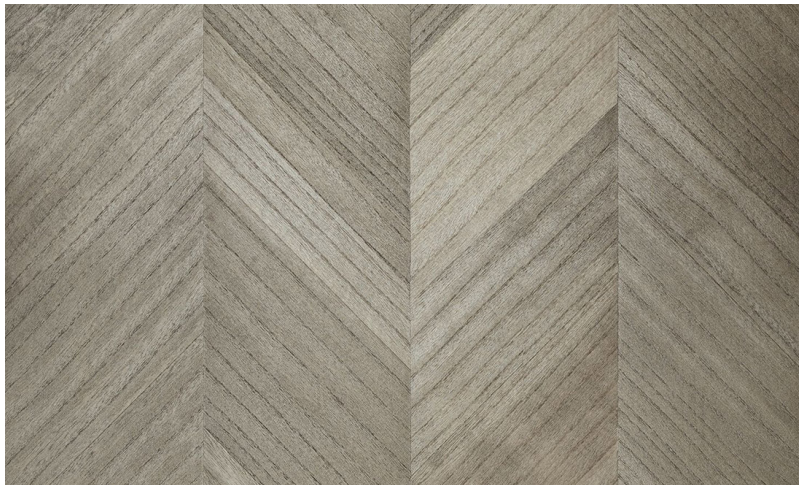

Spec Sheet

Collectie

Sycamore

Dessin

Chevron

Referentie

SYC3110

Samenstelling

Natuurmuurbekleding op vlies

Beschrijving

Houtfineer op vlies

Afinetingen

Breedte 91 cm / leverbaar op afsnijding

Aanzet

Vrije aanzet 0 cm

Lijm