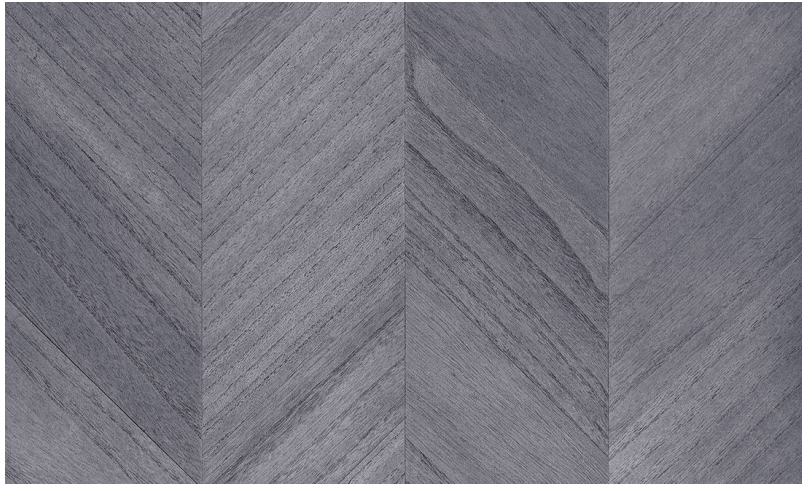

Spec Sheet

Collectie

Sycamore

Dessin

Chevron

Referentie

SYC3130

Samenstelling

Natuurmuurbekleding op vlies

Beschrijving

Houtfineer op vlies

Afinetingen

Breedte 91 cm / leverbaar op afsnijding

Aanzet

Vrije aanzet 0 cm

Lijm