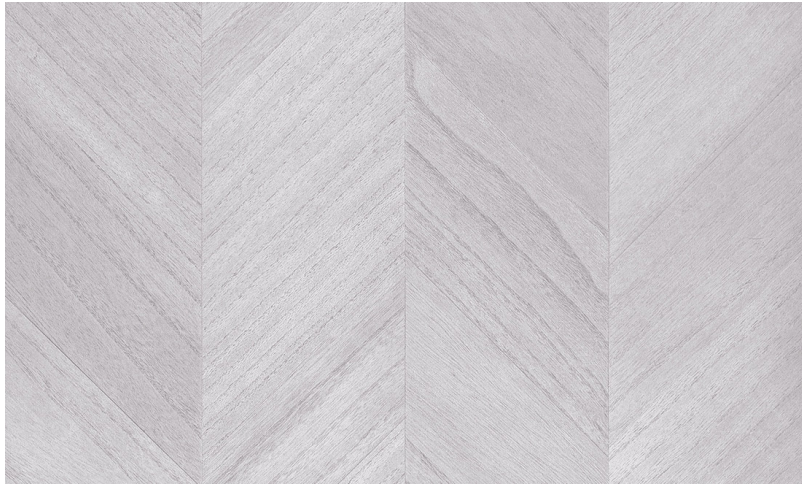

Spec Sheet

Collectie

Sycamore

Dessin

Chevron

Referentie

SYC3160

Samenstelling

Natuurmuurbekleding op vlies

Beschrijving

Houtfineer op vlies

Afinetingen

Breedte 91 cm / leverbaar op afsnijding

Aanzet

Vrije aanzet 0 cm

Lijm