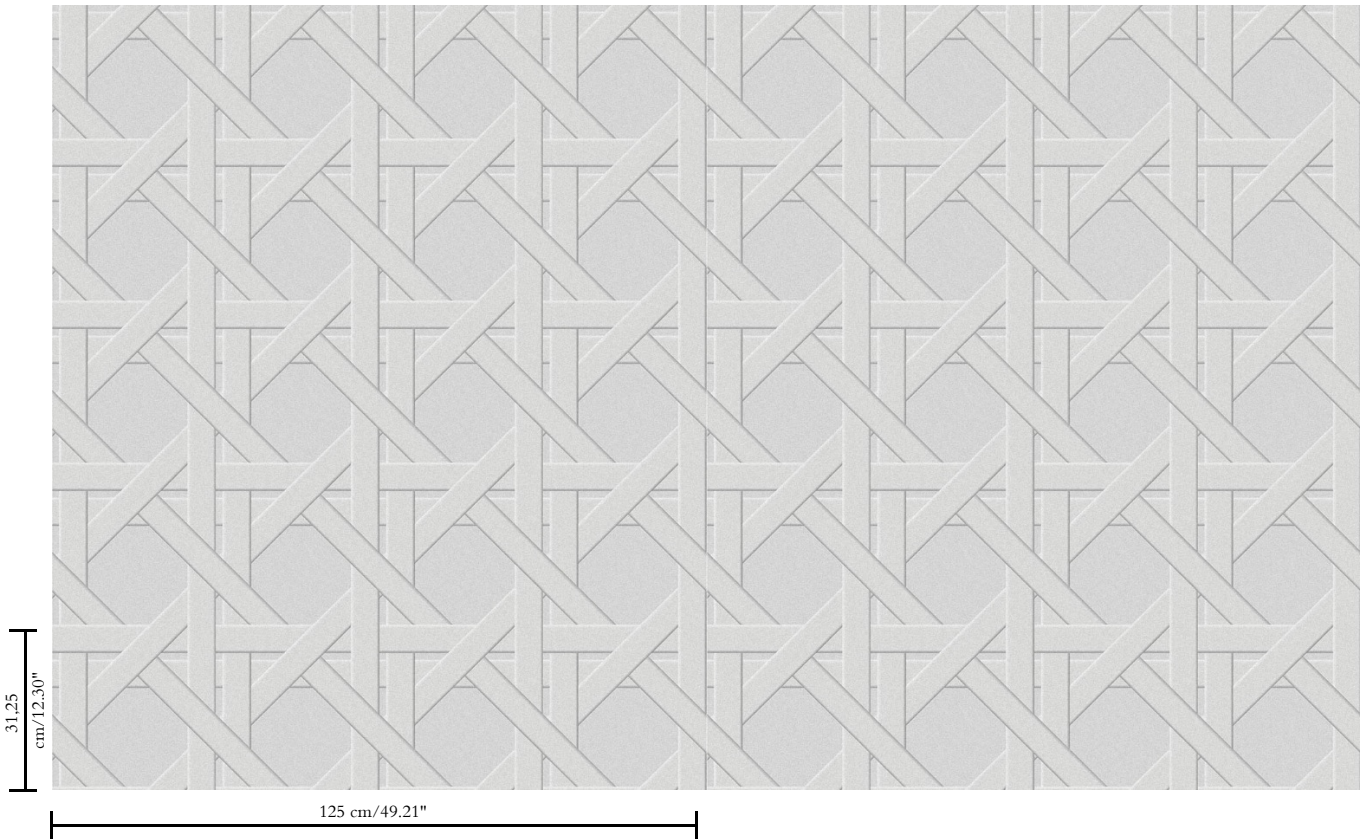

Collectie
Spectra

Dessin
Cannage

Referentie
61520

Opmerking
Vlekwerend en waterafstotend, positieve akoestische werking