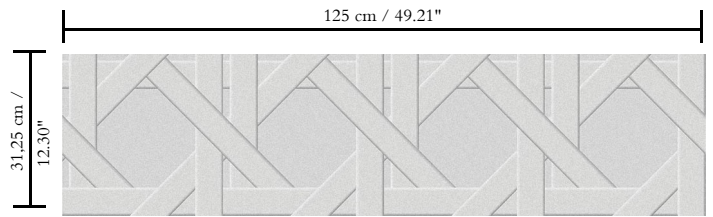

Spec Sheet

Collectie

Spectra

Dessin

Cannage

Referentie

61520

Samenstelling

3D textielmuurbekleding op vlies

Beschrijving

Driedimensionele muurbekleding met een streelezachte look & feel

Afmetingen

Breedte 125 cm / leverbaar op afsnijding

Aanzet

Rechte aanzet 31,25 cm

Lijm