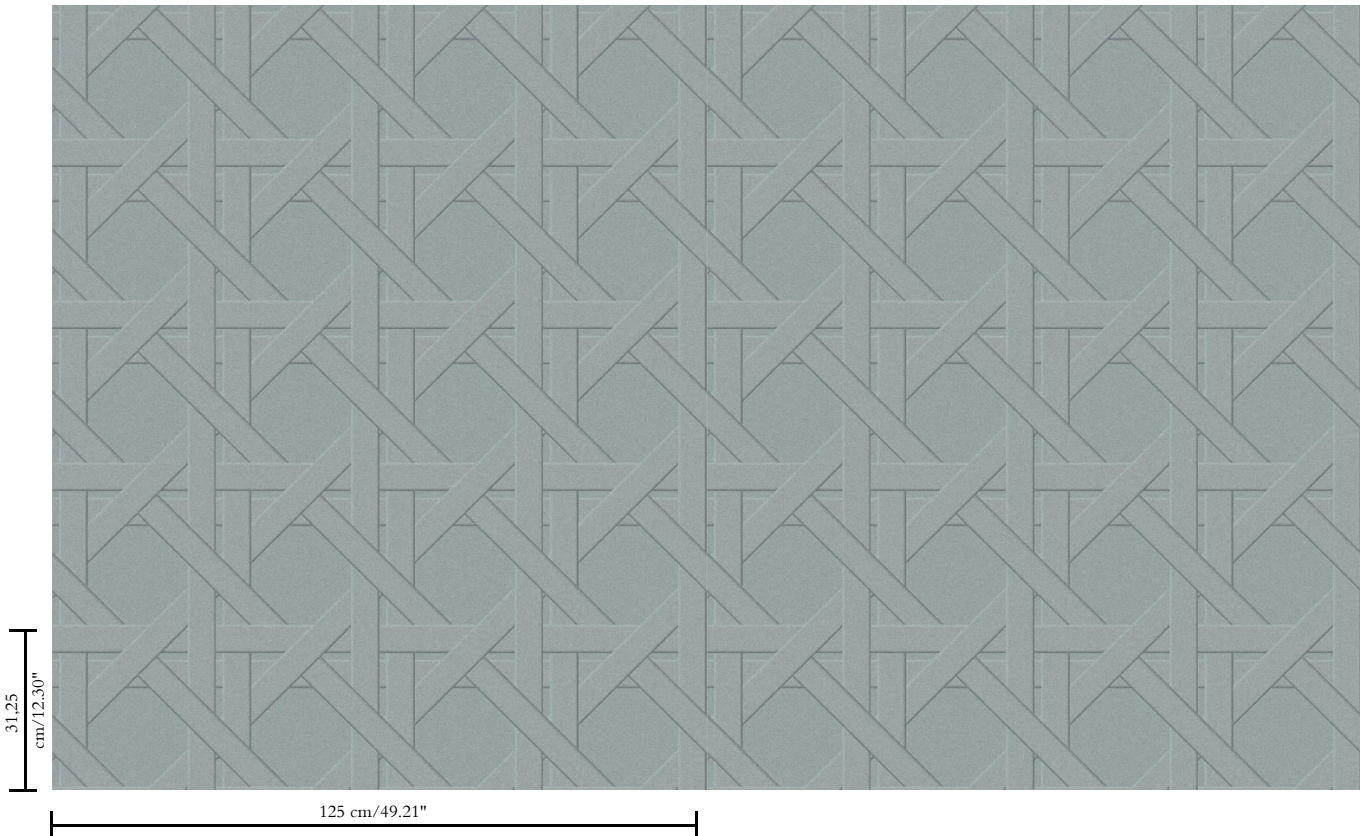

Collectie
Spectra

Dessin
Cannage

Referentie
61521

Opmerking
Vlekwerend en waterafstotend, positieve akoestische werking