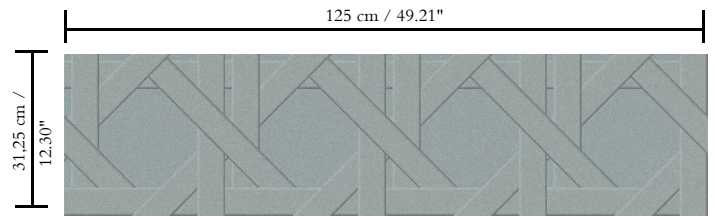

Spec Sheet

Collectie

Spectra

Dessin

Cannage

Referentie

61521

Samenstelling

3D textielmuurbekleding op vlies

Beschrijving

Driedimensionele muurbekleding met een streelezachte look & feel

Afmetingen

Breedte 125 cm / leverbaar op afsnijding

Aanzet

Rechte aanzet 31,25 cm

Lijm