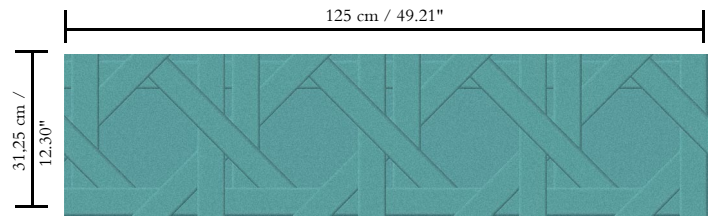

# Spec Sheet

Collectie

Spectra

Dessin

Cannage

Referentie

61522

Samenstelling

3D textielmuurbekleding op vlies

Beschrijving

Driedimensionele muurbekleding met een streelezachte look & feel

Afmetingen

Breedte 125 cm / leverbaar op afsnijding

Aanzet

Rechte aanzet 31,25 cm

Lijm

Muur inlijmen

Hoe verwijderen

Volledig droog verwijderbaar

Collectie  
**Spectra**

Dessin  
**Cannage**

Referentie  
**61522**

Opmerking  
Vlekwerend en waterafstotend, positieve akoestische werking