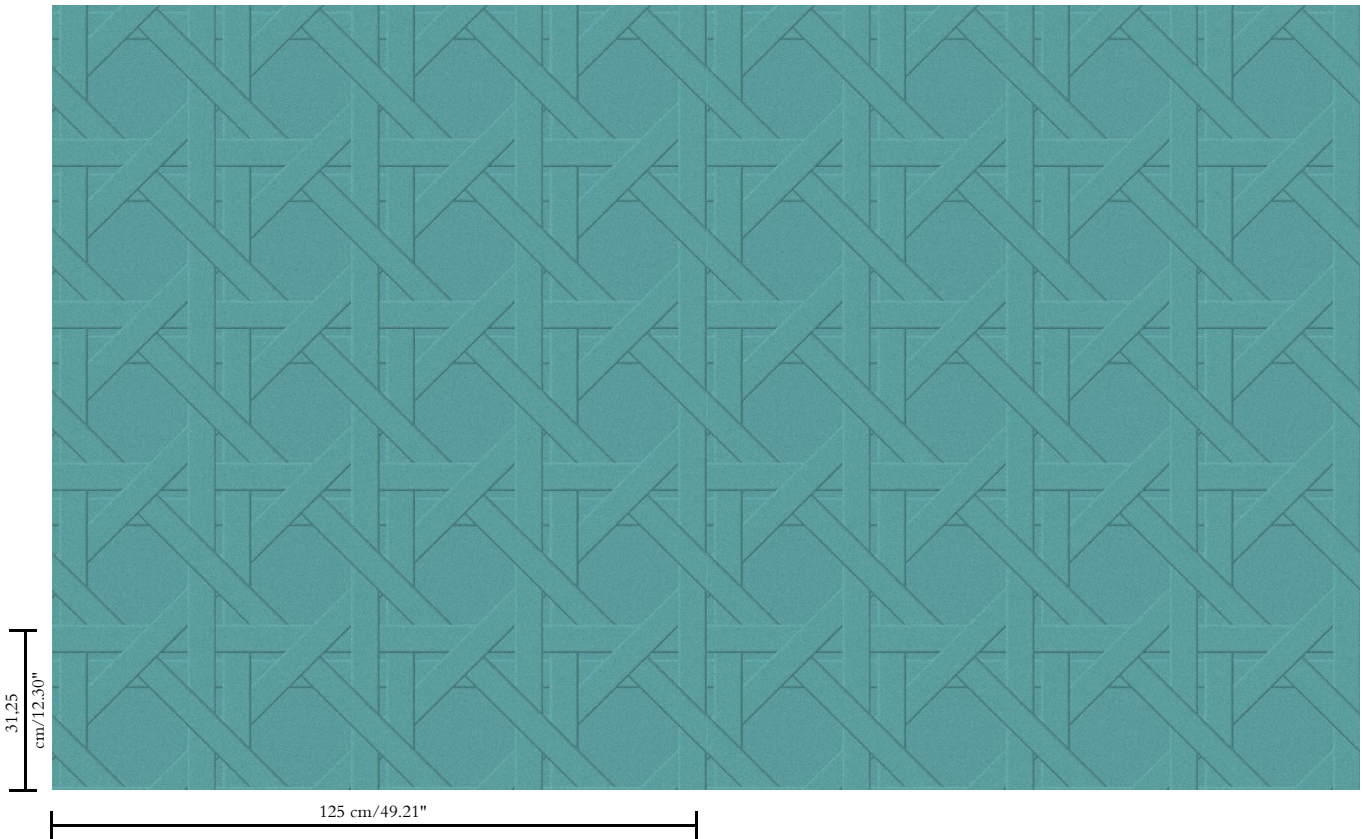

Collectie
Spectra

Dessin
Cannage

Referentie
61522

Opmerking
Vlekwerend en waterafstotend, positieve akoestische werking