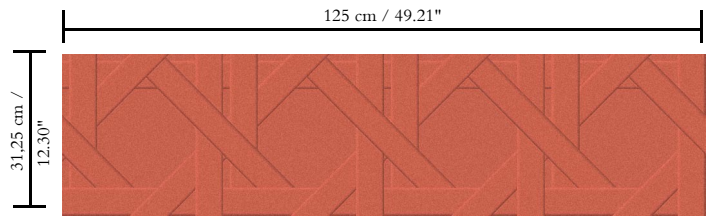

Spec Sheet

Collectie

Spectra

Dessin

Cannage

Referentie

61523

Samenstelling

3D textielmuurbekleding op vlies

Beschrijving

Driedimensionele muurbekleding met een streelezachte look & feel

Afmetingen

Breedte 125 cm / leverbaar op afsnijding

Aanzet

Rechte aanzet 31,25 cm

Lijm