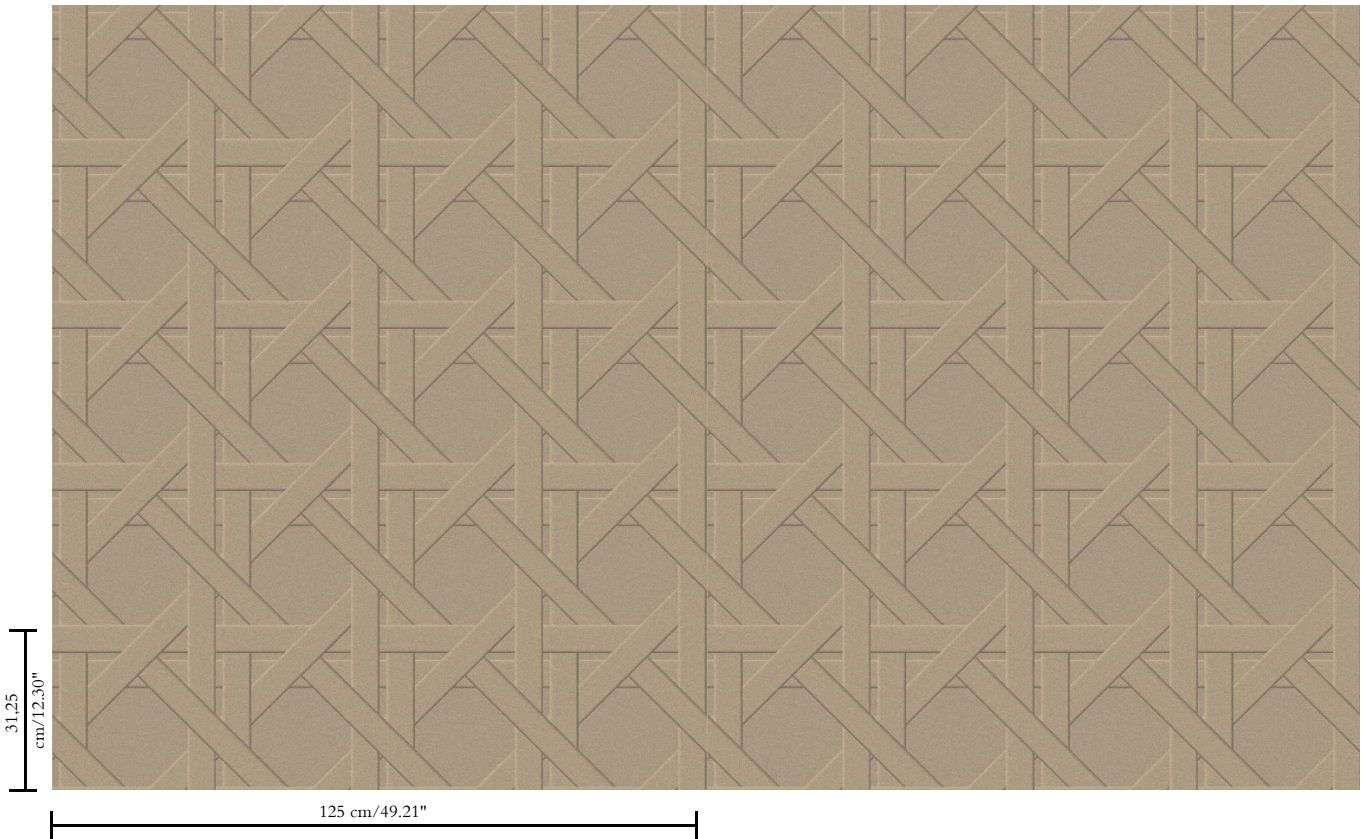

ARTE

www.arte-international.com

Collectie

Spectra

Dessin

Cannage

Referentie

61524

Opmerking

Vlekwerend en waterafstotend, positieve akoestische werking

<https://www.arte-international.com>