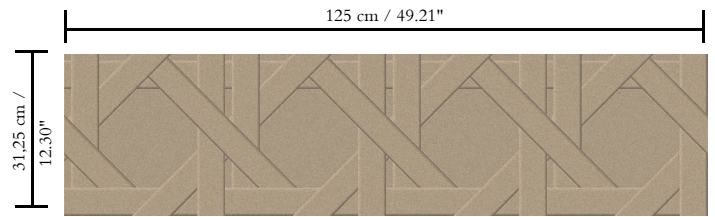

Spec Sheet

Collectie

Spectra

Dessin

Cannage

Referentie

61524

Samenstelling

3D textielmuurbekleding op vlies

Beschrijving

Driedimensionele muurbekleding met een streelezachte look & feel

Afmetingen

Breedte 125 cm / leverbaar op afsnijding

Aanzet

Rechte aanzet 31,25 cm

Lijm