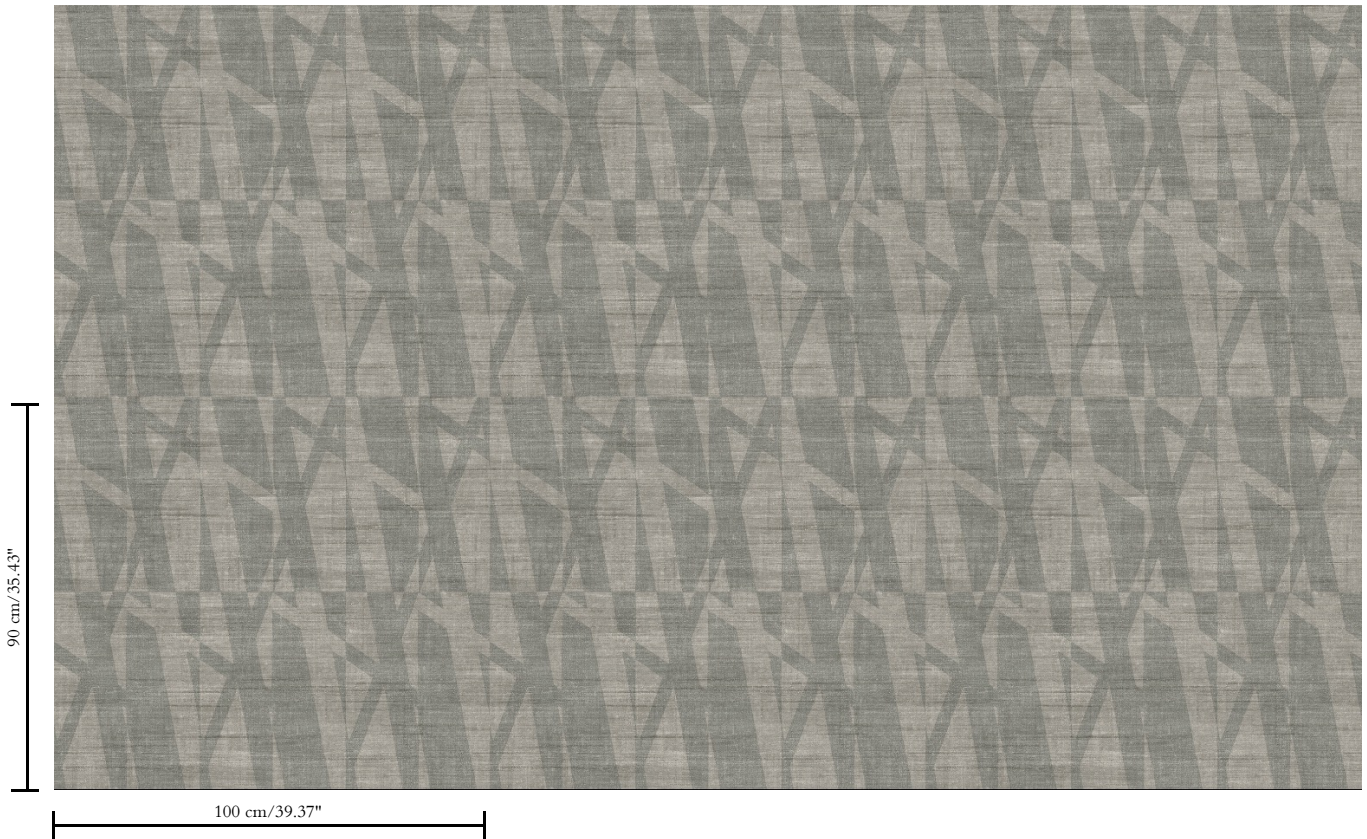

Vinylbehang op papier

Beschrijving

Behang met een natuurlijke linnen look

Afmetingen

XL-ROLL: Rollen van 10,05 m x 1,00 m = 10 m²

Aanzet

Rechte aanzet 90 cm

Lijm

Banen inlijmen

Hoe verwijderen

Afstripbaar

Collectie
Signature

Dessin
Trace

Referentie
24550