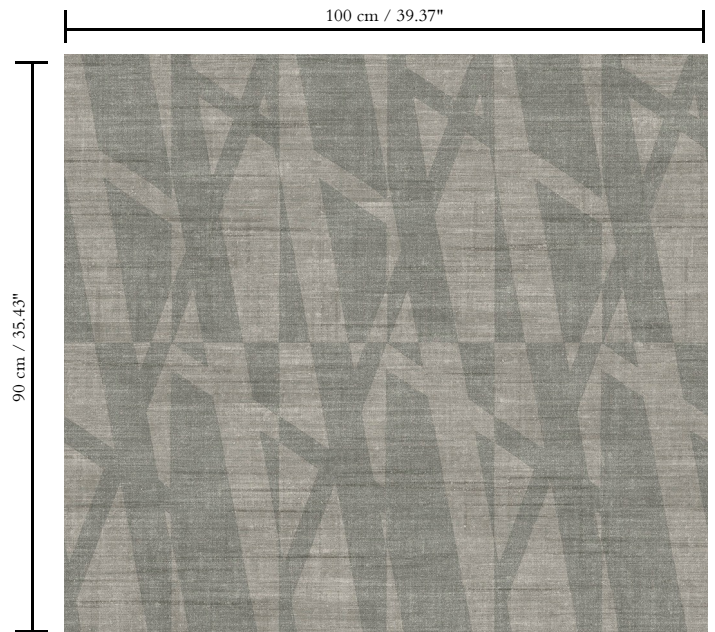

Vinylbehang op papier

Beschrijving

Behang met een natuurlijke linnen look

Afmetingen

XL-ROLL: Rollen van 10,05 m x 1,00 m = 10 m²

Aanzet

Rechte aanzet 90 cm

Lijm

Metyl Speciaal (200 gr. in 4 l. water) met toevoeging van 20% PVA-lijm (witte behanglijm)

Brandnorm

B-s2, d0 / Class A

Lichtechtheid

Goed lichtbestendig

Onderhoud

Afwasbaar

Hoe verlijmen

Banen inlijmen

Hoe verwijderen

Afstripbaar

Collectie
Signature

Dessin
Trace

Referentie
24550