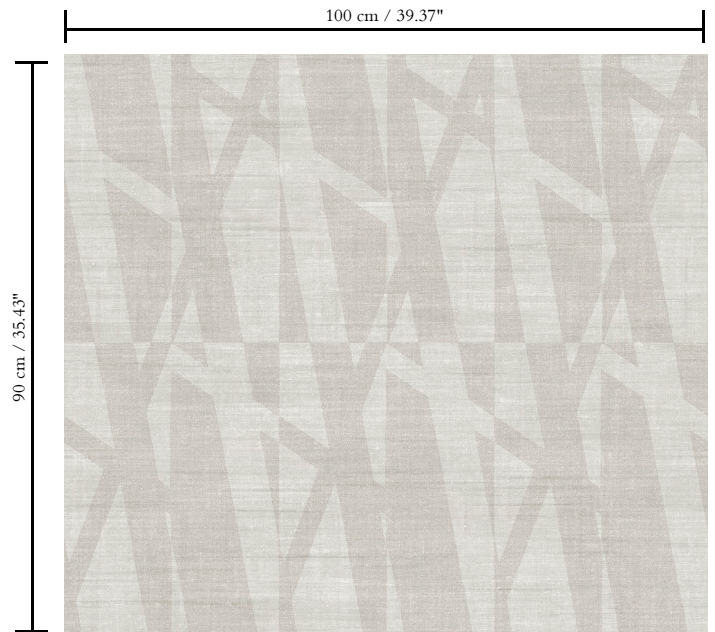

Spec Sheet

Collectie

Signature

Dessin

Trace

Referentie

24551

Samenstelling

Vinylbehang op papier

Beschrijving

Behang met een natuurlijke linnen look

Afmetingen

XL-ROLL: Rollen van 10,05 m x 1,00 m = 10 m²

Aanzet

Rechte aanzet 90 cm

Lijm

Metyl Speciaal (200 gr. in 4 l. water) met toevoeging van 20% PVA-lijm (witte behanglijm)

Brandnorm

B-s2, d0 / Class A

Lichtechtheid

Goed lichtbestendig

Onderhoud

Afwasbaar

Hoe verlijmen

Banen inlijmen

Hoe verwijderen

Afstripbaar